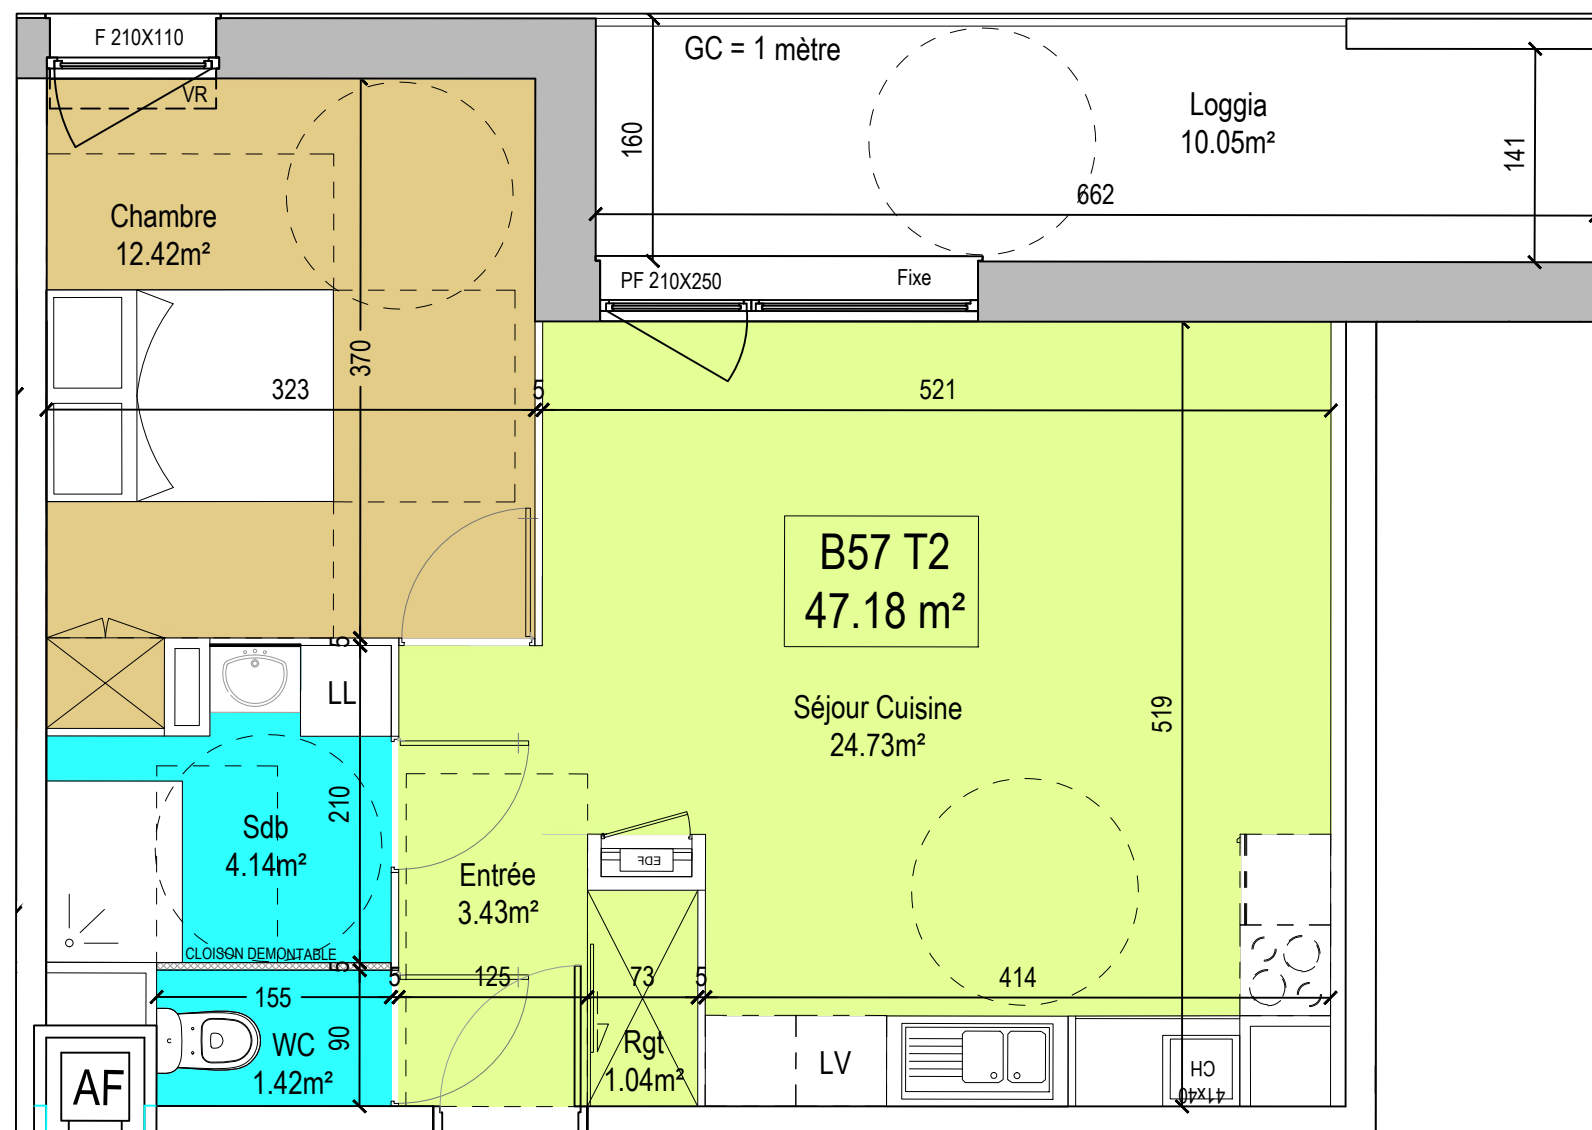

RÉSIDENCE
LA CRÉATIVE
TOURCOING

TOURCOING - LA CRÉATIVE

**SIGLA
NEUF**
GROUPE PASCAL BOULANGER

BATIMENT	LOT	ETAGE	TYPLOGIE
B	57	R+5	T2

TABLEAU DES SURFACES HABITABLES

T2 - B57	
HALL	3.43 m ²
SEJOUR+CUISINE	24.73 m ²
CHAMBRE 01	12.42 m ²
S.D.B	4.14 m ²
WC	1.42 m ²
RGT	1.04 m ²
TOTAL	47.18 m²
LOGGIA	10.05 m ²

LEGENDE

	Volet roulant	PF	Porte fenêtre vitrée
	Soffite	OF/OB	Ouvrant française oscillo-battant
	Tableau électrique	CH 41x40	Chaudière
	Placard équipé	AV	Allège vitrée

ECHELLE GRAPHIQUE

Ce plan est établi sur la base du permis de construire. La mise au point technique de chantier peut engendrer des modifications mineures (dimensions, soffites, faux-plafonds,...)