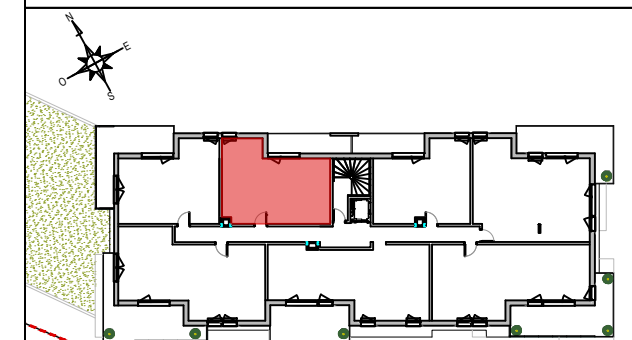

RÉSIDENCE
LA CRÉATIVE
TOURCOING

TOURCOING - LA CRÉATIVE

**SIGLA
NEUF**
GROUPE PASCAL BOULANGER

BATIMENT	LOT	ETAGE	TYPLOGIE
B	57	R+5	T2

TABLEAU DES SURFACES HABITABLES

T2 - B57	
HALL	3.43 m ²
SEJOUR+CUISINE	24.73 m ²
CHAMBRE 01	12.42 m ²
S.D.B	4.14 m ²
WC	1.42 m ²
RGT	1.04 m ²
TOTAL	47.18 m²
LOGGIA	10.05 m ²

LEGENDE

	Volet roulant	PF	Porte fenêtre vitrée
	Soffite	OF/OB	Ouvrant française oscillo-battant
	Tableau électrique	CH 41x40	Chaudière
	Placard équipé	AV	Allège vitrée

ECHELLE GRAPHIQUE

Ce plan est établi sur la base du permis de construire. La mise au point technique de chantier peut engendrer des modifications mineures (dimensions, soffites, faux-plafonds,...)