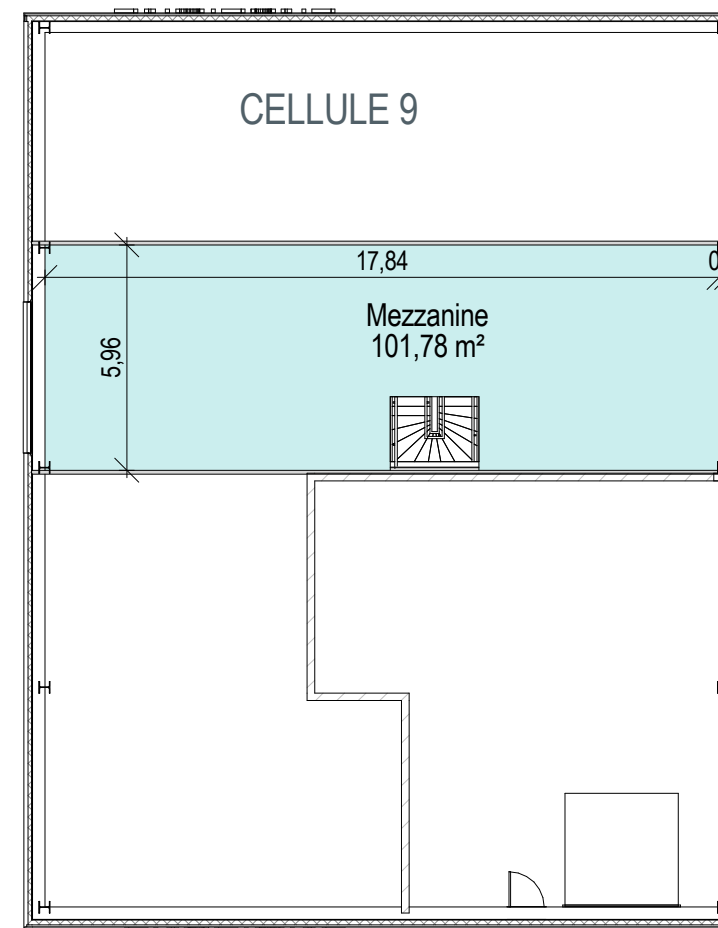

Surfaces cellule 9	
Nom	Surface
Show Room	297,3 m ²
Stockage	106,5 m ²
Niveau 0	403,8 m ²
Mezzanine	101,8 m ²
Niveau 1	101,8 m ²
	505,6 m ²

1 Niveau 0 - Cellules Avant 9

2 Niveau 1 - cellule avant 9

41	42	43	44	45