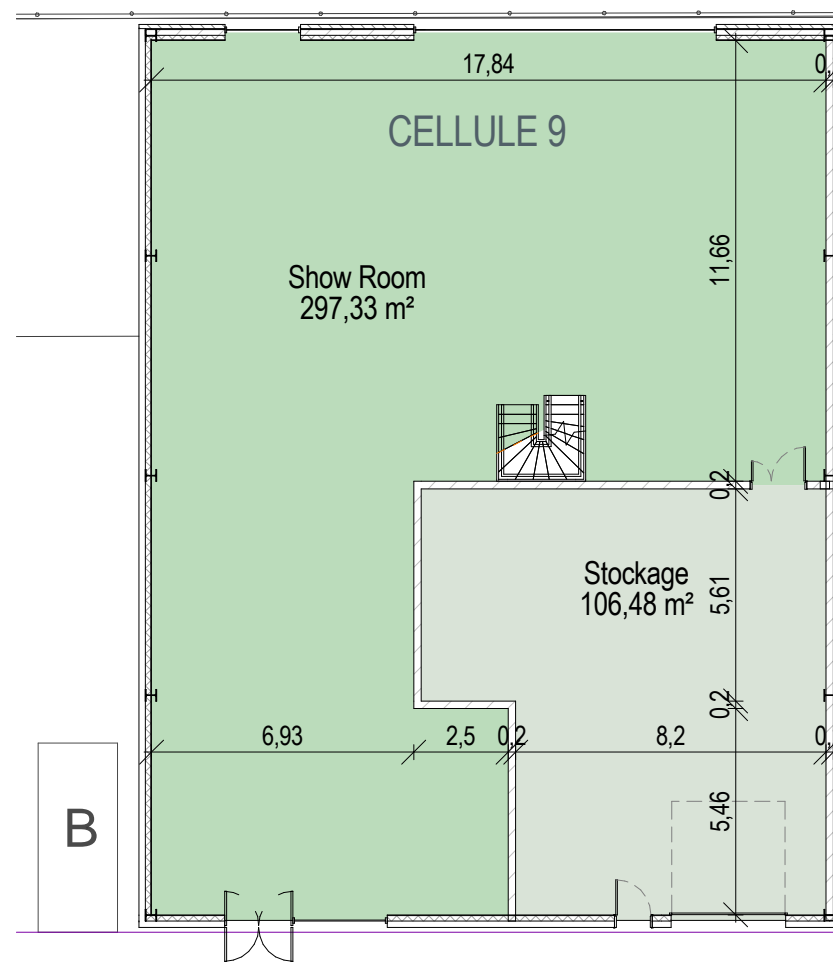

Surfaces cellule 9	
Nom	Surface
Show Room	297,3 m ²
Stockage	106,5 m ²
Niveau 0	403,8 m ²
Mezzanine	101,8 m ²
Niveau 1	101,8 m ²
	505,6 m ²

1 Niveau 0 - Cellules Avant 9

2 Niveau 1 - cellule avant 9

41	42	43	44	45