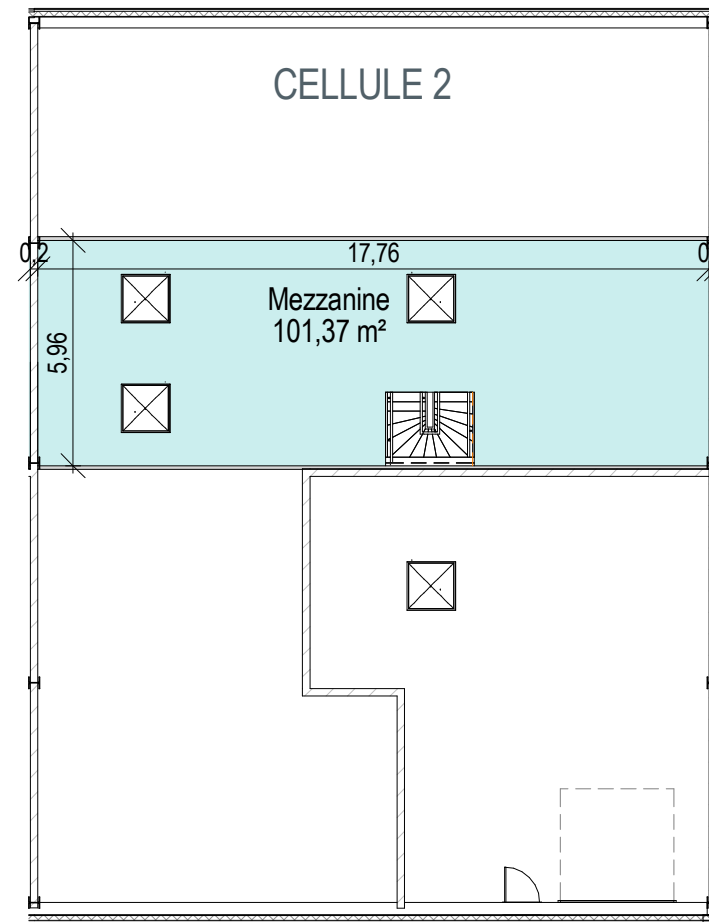

1 Niveau 0 - Cellules Avant 2

2 Niveau 1 - cellule avant 2

Surfaces cellule 2	
Nom	Surface

Show Room	296,8 m ²
Stockage	104,8 m ²
Niveau 0	401,6 m ²

Mezzanine	101,4 m ²
Niveau 1	101,4 m ²
	502,9 m ²

Cellule 2