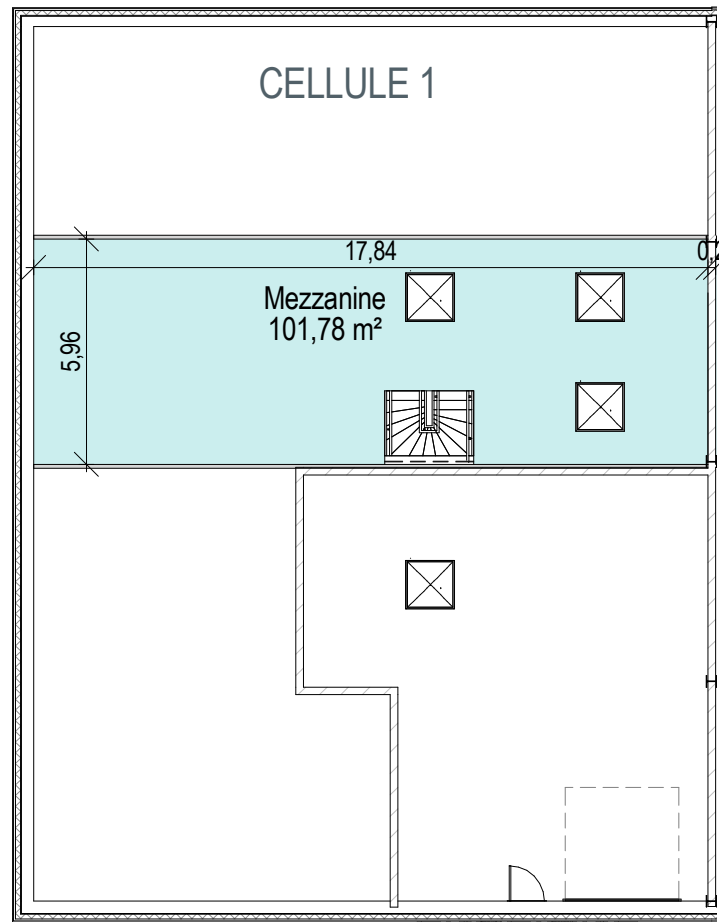

1 Niveau 0 - Cellules Avant 1

2 Niveau 1 - cellule avant 1

Surfaces cellule 1	
Nom	Surface

Show Room	297,0 m ²
Stockage	106,5 m ²
Niveau 0	403,5 m ²

Mezzanine	101,8 m ²
Niveau 1	101,8 m ²
	505,3 m ²

Cellule 1