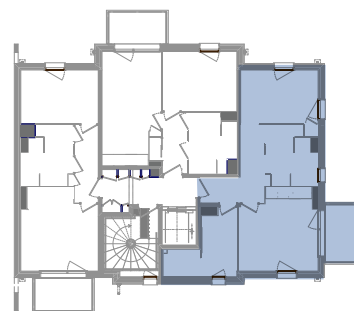

Appartement C23 Type 2 cabine

	Surface habitable
Hall	8,06
Séjour / cuisine	17,04
Chambre	11,69
Salle de bains	5,30
Cabine	6,52
Rangement	2,70
WC	1,39
Placards	1,27
Total	53,97 m²
Balcon	5,42 m ²

18

Soffite

1,5 cm = 1 m

Deuxième étage