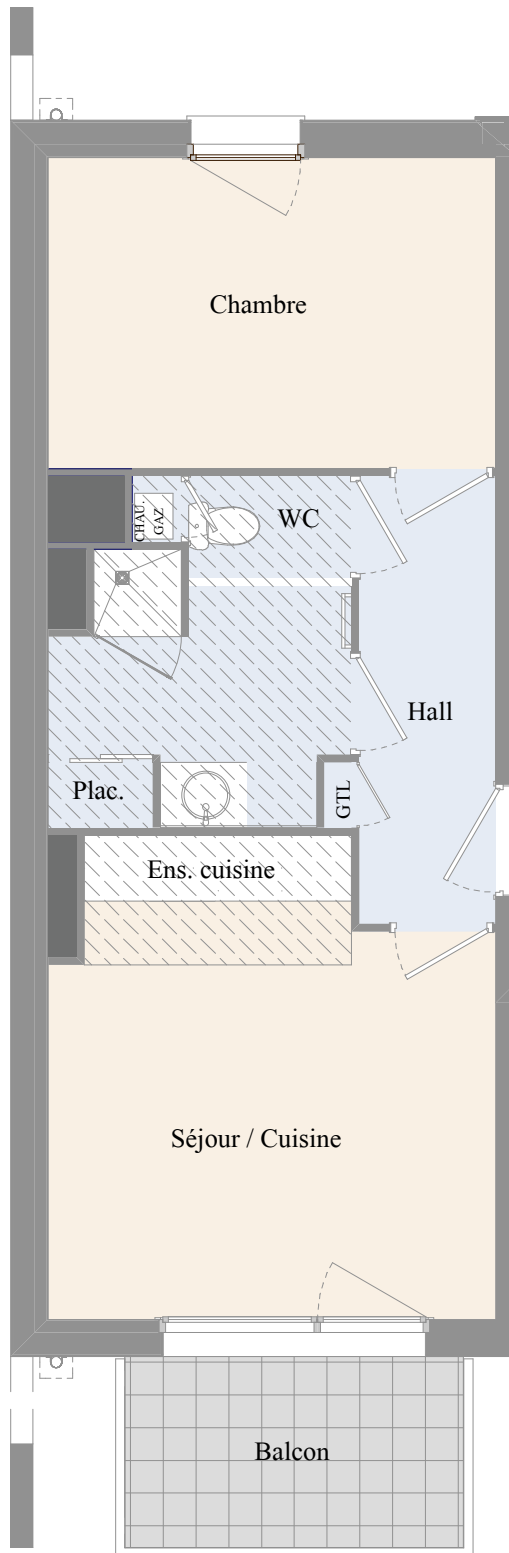

Appartement C21 Type 2

16

	Surface habitable
Hall	5,12
Séjour / cuisine	16,63
Chambre	11,69
Salle de bains	5,30
WC	1,39
Placards	0,85
Total	40,98 m²
Balcon	5,42 m ²

Soffite

1,5 cm = 1 m

Deuxième étage