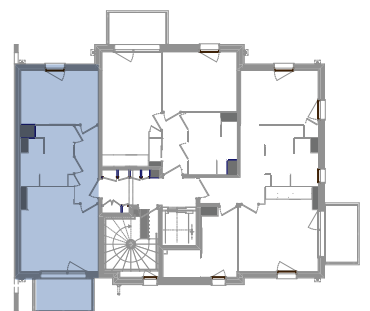

Appartement C21 Type 2

16

	Surface habitable
Hall	5,12
Séjour / cuisine	16,63
Chambre	11,69
Salle de bains	5,30
WC	1,39
Placards	0,85
Total	40,98 m²
Balcon	5,42 m ²

Soffite

1,5 cm = 1 m

Deuxième étage