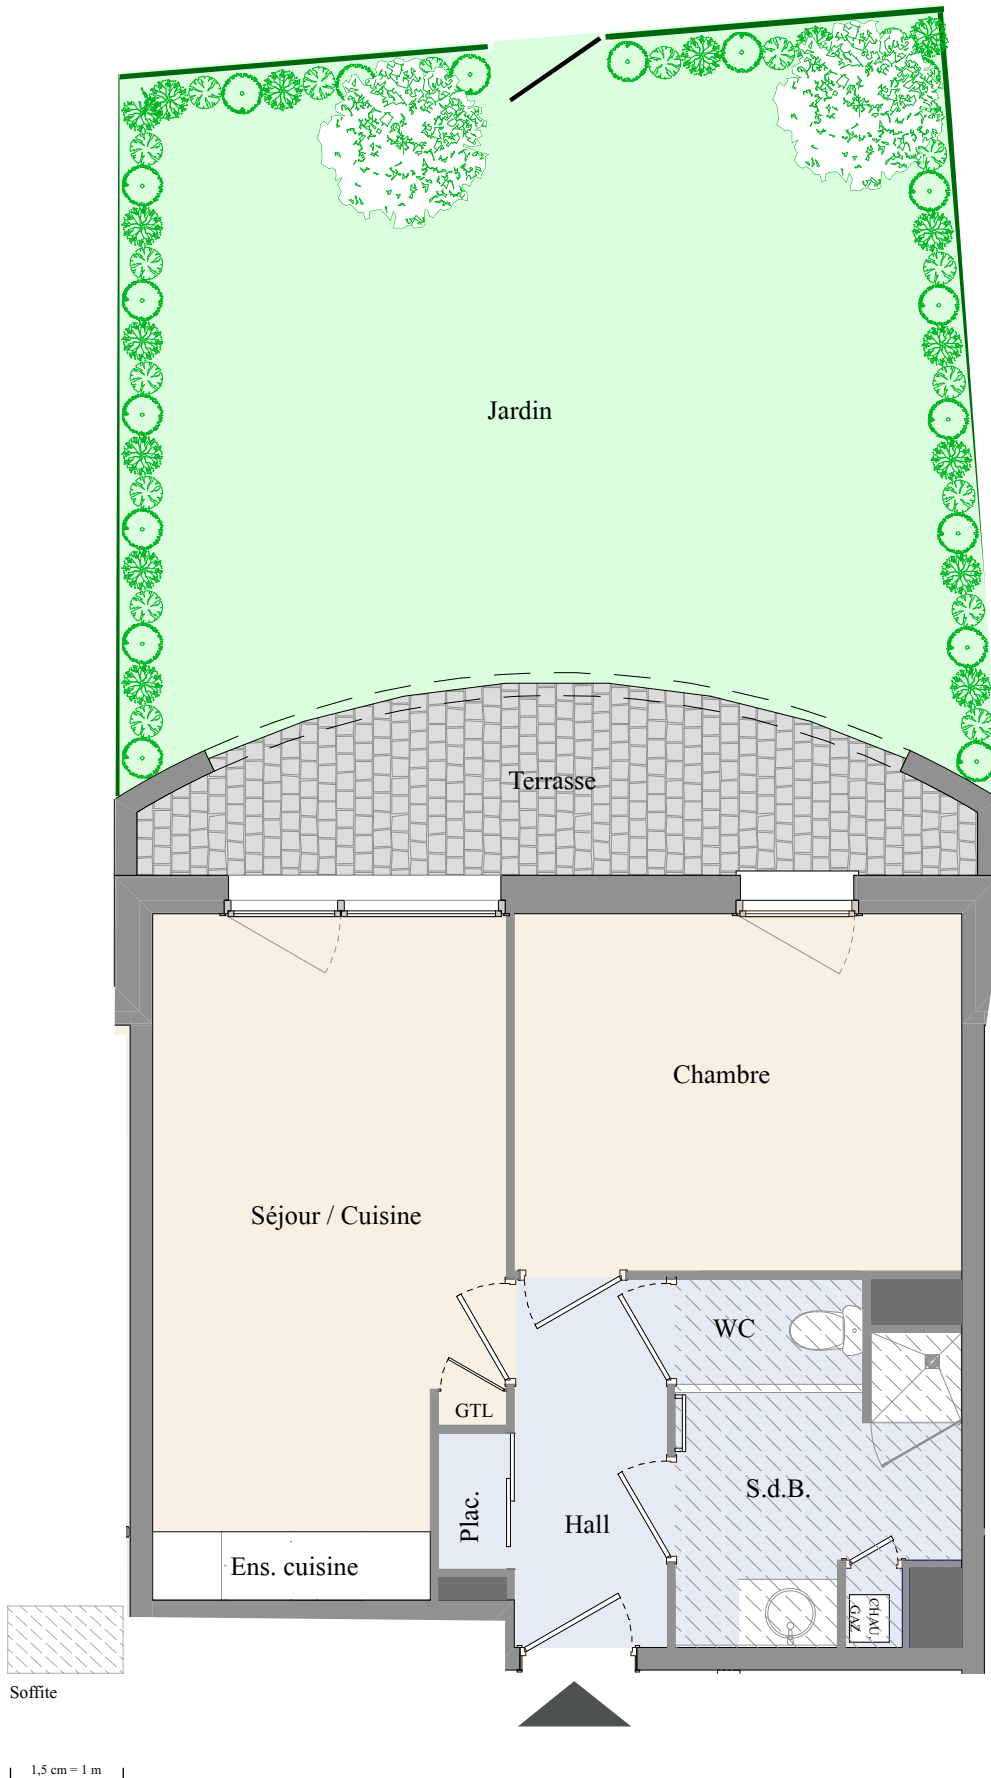

Appartement C02 Type 2

9

	Surface habitable
Hall	4,39
Séjour / cuisine	17,63
Chambre	12,43
Salle de bains	5,25
WC	1,54
Placards	1,07
Total	42,31 m²
Terrasse couverte	10,00 m ²
Jardin	42,84 m ²

Rez de Chaussée