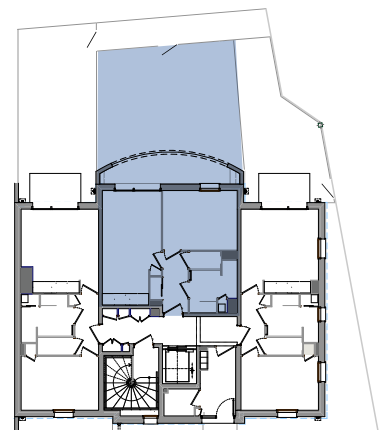

Appartement C02 Type 2

9

	Surface habitable
Hall	4,39
Séjour / cuisine	17,63
Chambre	12,43
Salle de bains	5,25
WC	1,54
Placards	1,07
Total	42,31 m²
Terrasse couverte	10,00 m ²
Jardin	42,84 m ²

Rez de Chaussée