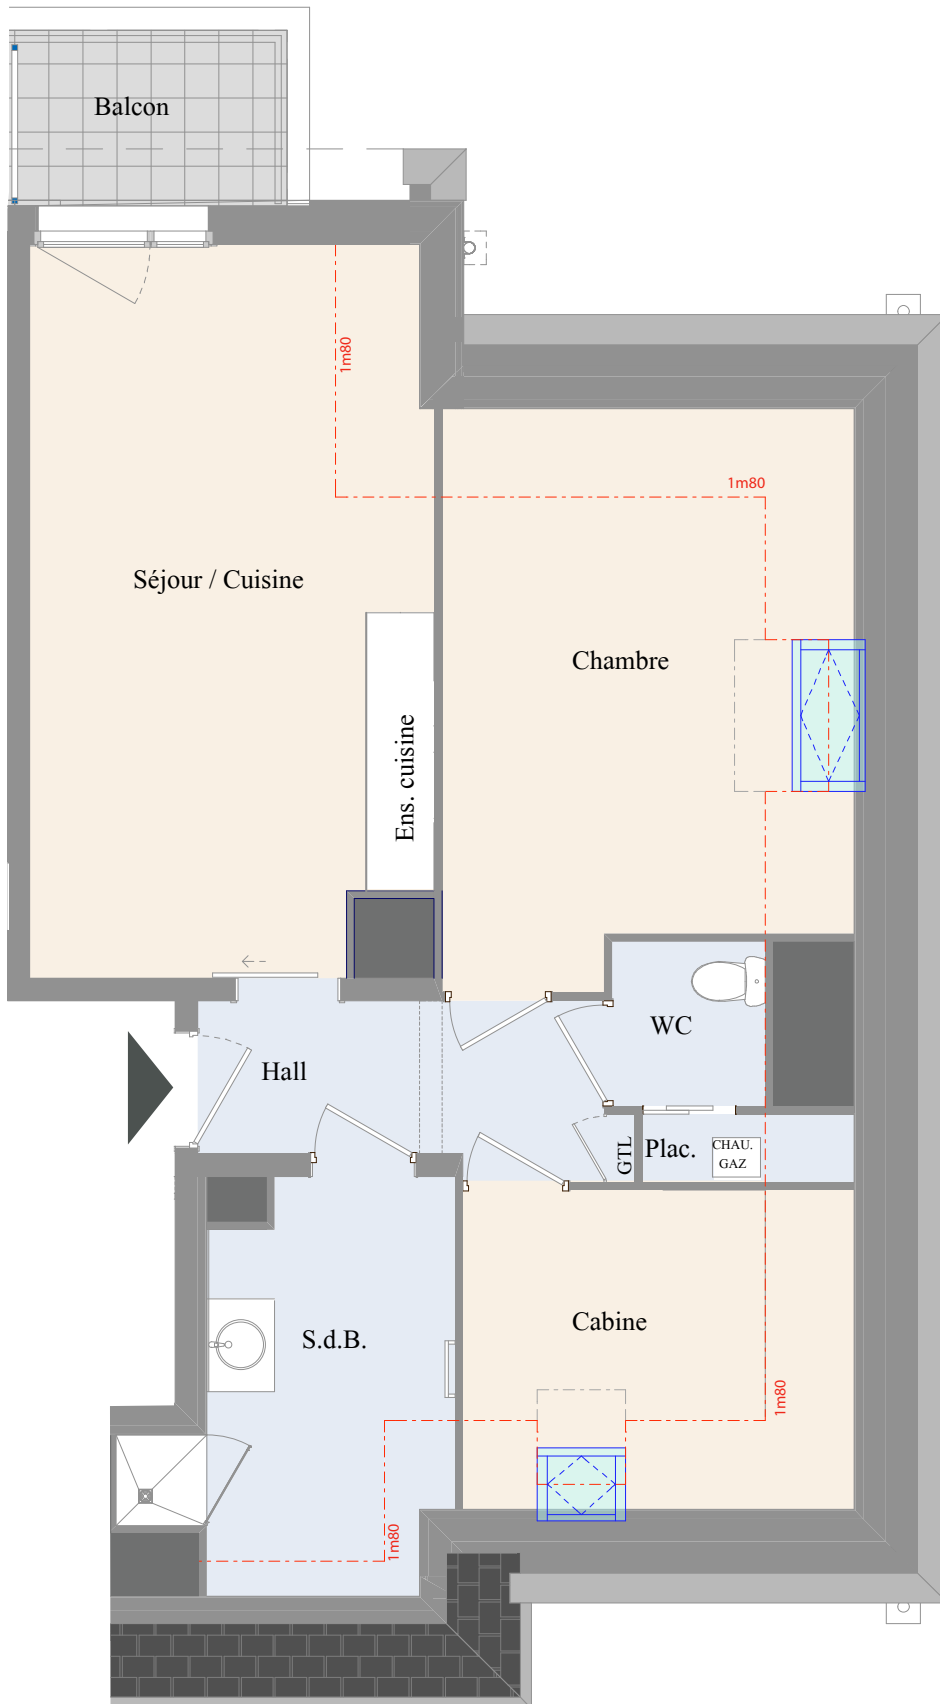

## Appartement C32 Type 2 Cabine

21

	Surface utile	Surface habitable
Hall	5,34	5,34
Séjour / cuisine	22,28	20,53
Chambre	17,57	12,47
Cabine	9,71	5,86
Salle de bains	8,23	7,02
WC	1,96	1,96
Placards	1,12	0,65
<b>Total</b>	<b>66,21 m<sup>2</sup></b>	<b>53,83 m<sup>2</sup></b>
Balcon		3,68 m <sup>2</sup>

Troisième étage

1,5 cm = 1 m