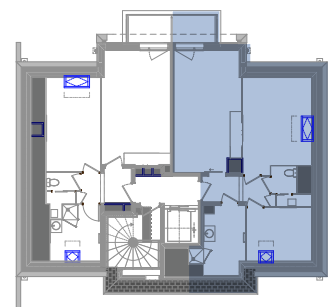

## Appartement C32 Type 2 Cabine

21

	Surface utile	Surface habitable
Hall	5,34	5,34
Séjour / cuisine	22,28	20,53
Chambre	17,57	12,47
Cabine	9,71	5,86
Salle de bains	8,23	7,02
WC	1,96	1,96
Placards	1,12	0,65
<b>Total</b>	<b>66,21 m<sup>2</sup></b>	<b>53,83 m<sup>2</sup></b>
Balcon		3,68 m <sup>2</sup>

Troisième étage

1,5 cm = 1 m