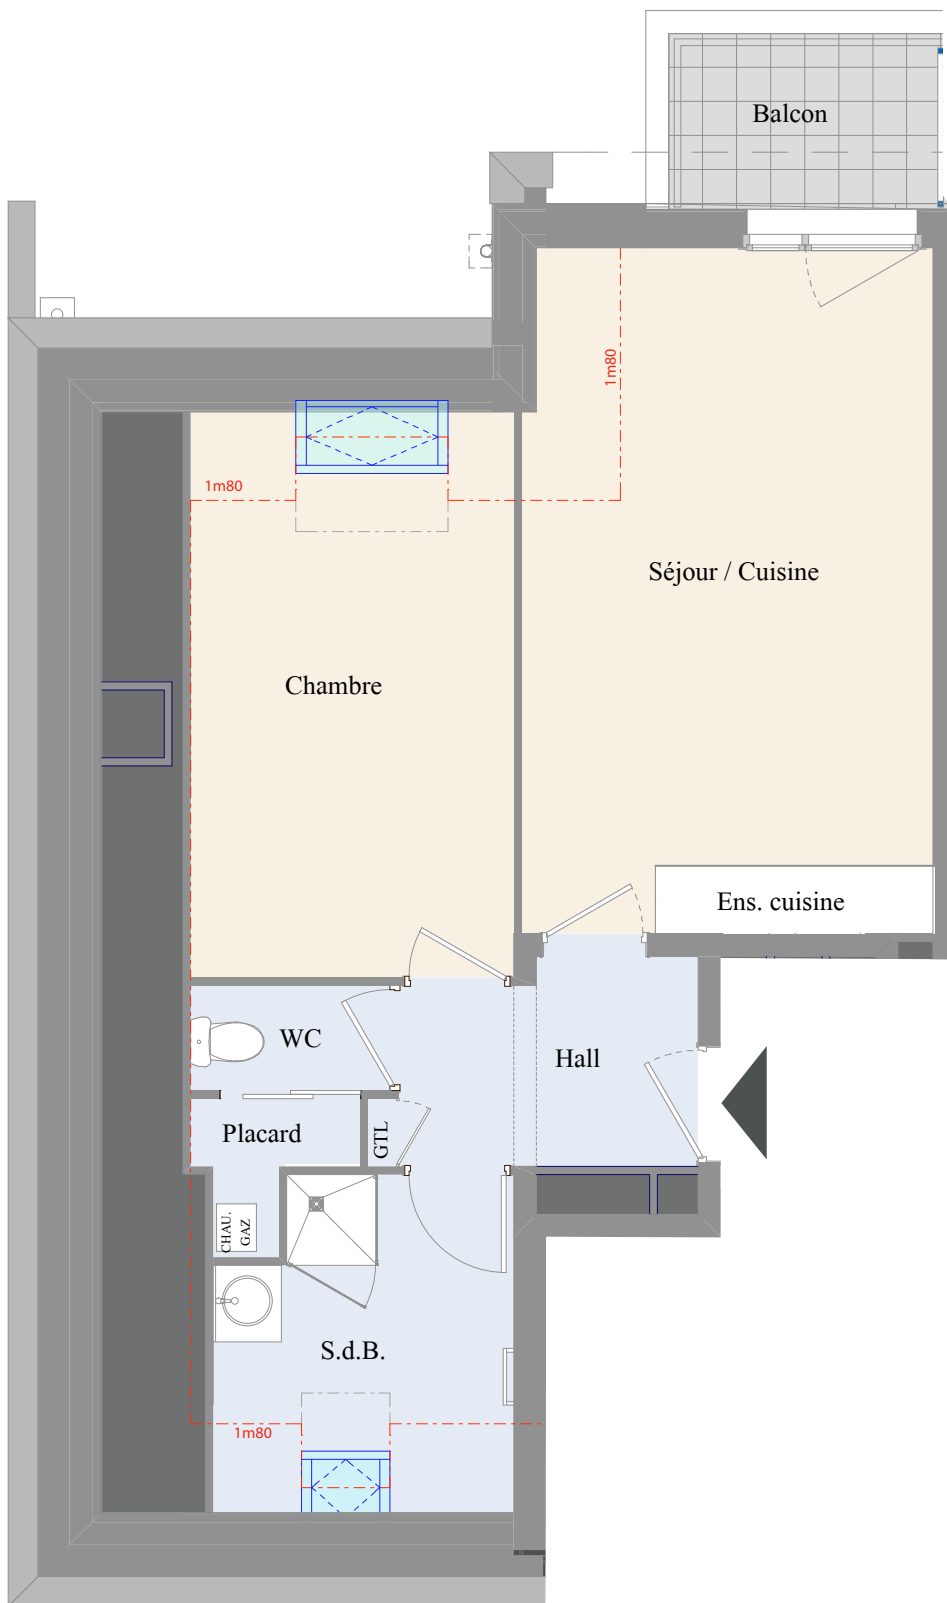

Appartement C31 Type 2

20

	Surface utile	Surface habitable
Hall	4,59	4,59
Séjour / cuisine	21,77	20,02
Chambre	14,21	12,73
Salle de bains	7,39	5,75
WC	1,65	1,65
Placards	1,36	1,36
Total	50,97 m²	46,10 m²
Balcon		3,68 m ²

Troisième étage

1,5 cm = 1 m