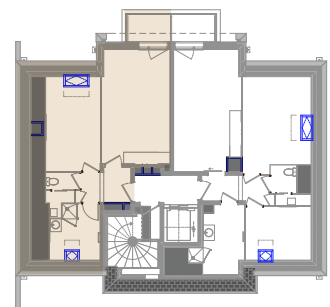

Appartement C31 Type 2

20

	Surface utile	Surface habitable
Hall	4,59	4,59
Séjour / cuisine	21,77	20,02
Chambre	14,21	12,73
Salle de bains	7,39	5,75
WC	1,65	1,65
Placards	1,36	1,36
Total	50,97 m²	46,10 m²
Balcon		3,68 m ²

Troisième étage

1,5 cm = 1 m