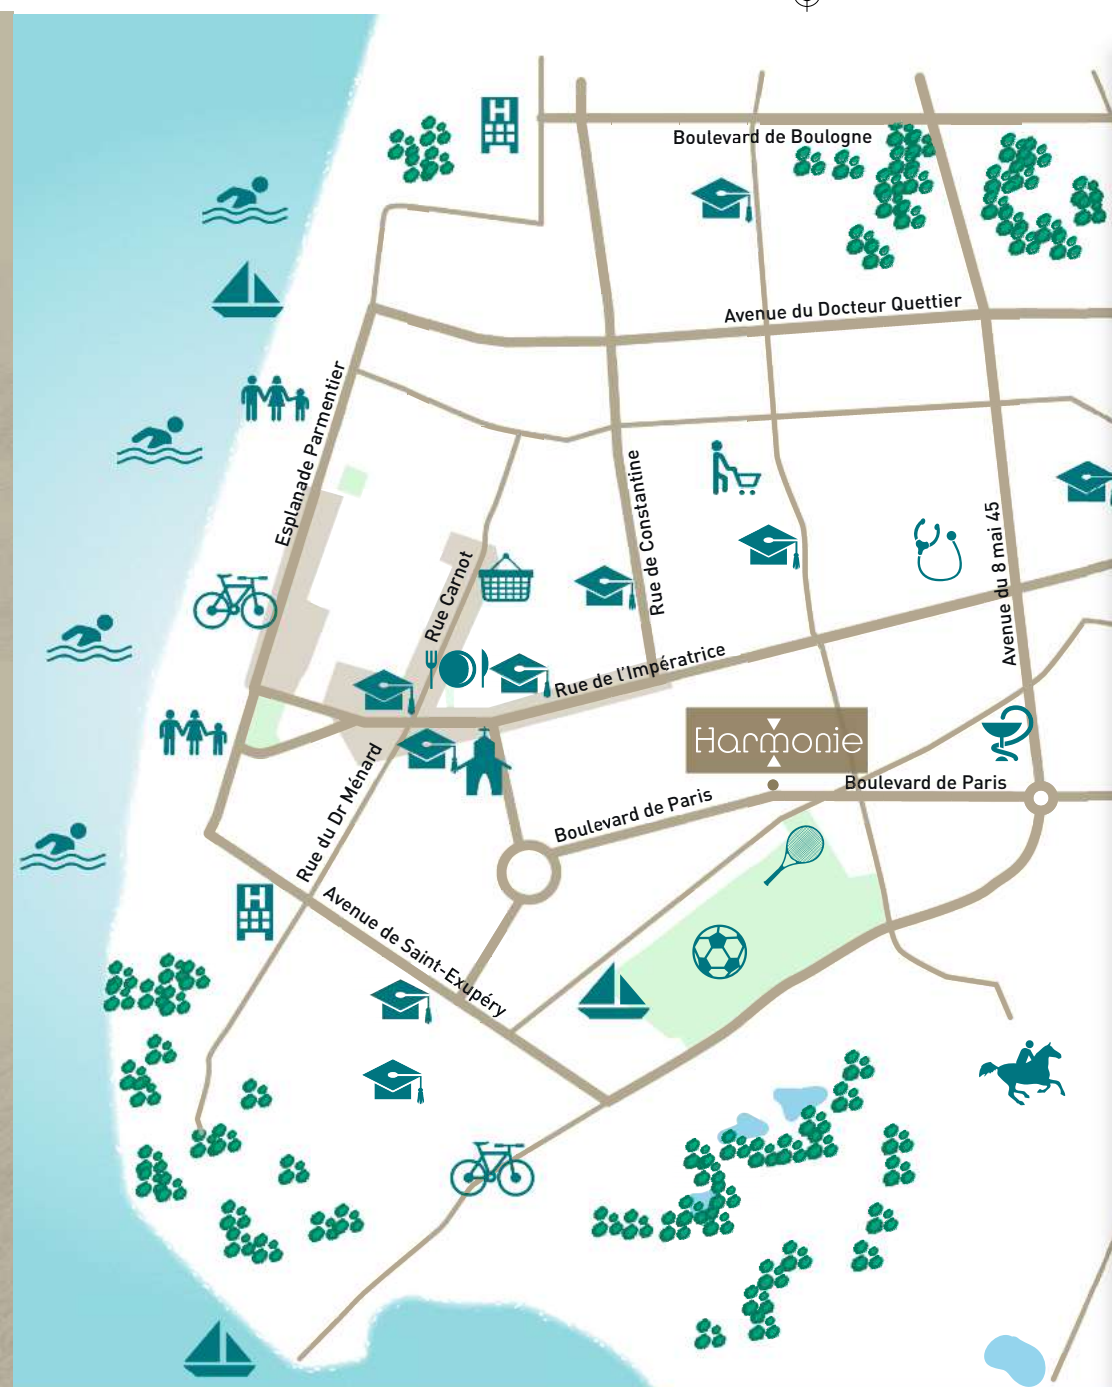

HARMONIE
37 Boulevard de Paris
62600 Berck

A PIED
Commerces → 11 mn
Ecoles → 10 mn
Plage → 15 mn

EN VOITURE
Saint-Omer → 1h15
Arras → 1h20
Béthune → 1h25
Lens → 1h30