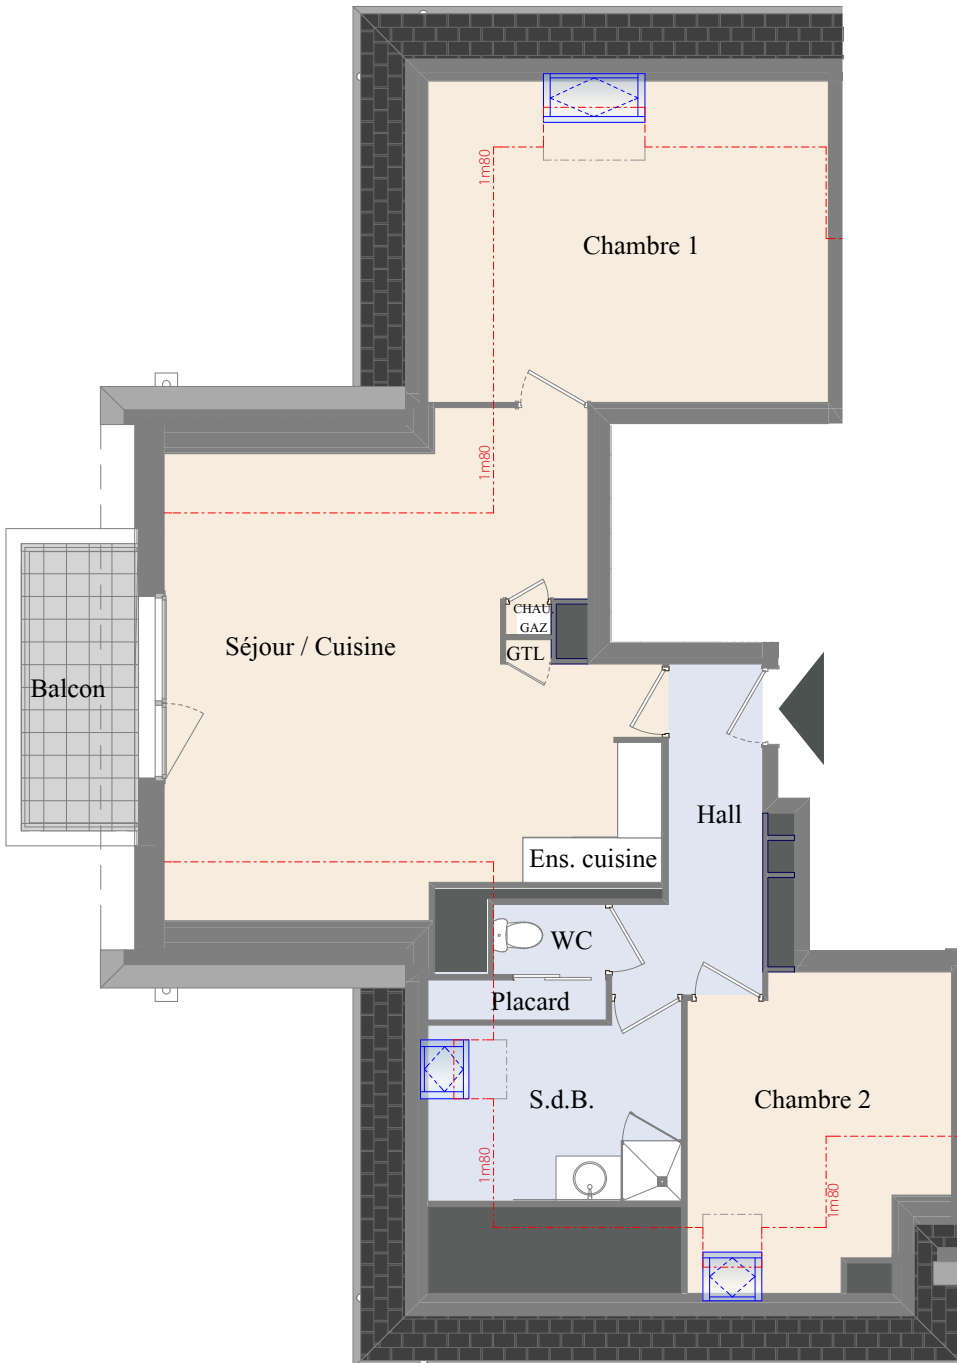

Appartement B31 Type 3

23

	Surface utile	Surface habitable
Hall	6,38	6,38
Séjour / cuisine	36,66	29,79
Chambre 1	22,52	15,64
Chambre 2	13,13	9,83
Salle de bains	8,13	6,51
WC	1,39	1,39
Placards	1,49	1,03
Total	89,70 m²	70,57 m²
Balcon		5,89 m ²

Troisième étage

1 cm = 1 m