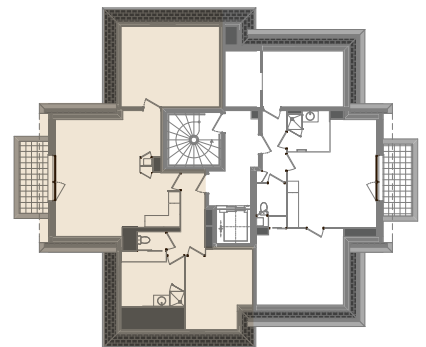

Appartement B31 Type 3

23

	Surface utile	Surface habitable
Hall	6,38	6,38
Séjour / cuisine	36,66	29,79
Chambre 1	22,52	15,64
Chambre 2	13,13	9,83
Salle de bains	8,13	6,51
WC	1,39	1,39
Placards	1,49	1,03
Total	89,70 m²	70,57 m²
Balcon		5,89 m ²

Troisième étage

1 cm = 1 m