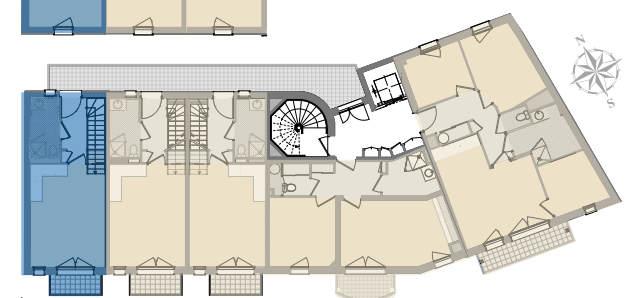

Premier étage

Appartement I5 Type 3 Duplex

| | Surface habitable |
|------------------|----------------------------|
| Hall | 3,95 |
| Séjour / cuisine | 19,05 |
| Chambre 1 | 10,60 |
| Chambre 2 | 8,20 |
| Dégagement | 2,98 |
| Salle de bains | 4,35 |
| WC | 1,80 |
| Placards | 2,70 |
| Total | 53,63 m² |
| Balcon | 2,50 m ² |

Premier étage

Deuxième étage

1cm = 1m

 Soffite ou faux plafond

Plan d'étage