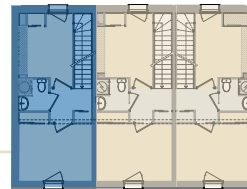

Premier étage

Appartement I5 Type 3 Duplex

| | Surface habitable |
|------------------|----------------------------|
| Hall | 3,95 |
| Séjour / cuisine | 19,05 |
| Chambre 1 | 10,60 |
| Chambre 2 | 8,20 |
| Dégagement | 2,98 |
| Salle de bains | 4,35 |
| WC | 1,80 |
| Placards | 2,70 |
| Total | 53,63 m² |
| Balcon | 2,50 m ² |

Premier étage

Deuxième étage

1cm = 1m

 Soffite ou faux plafond

Plan d'étage