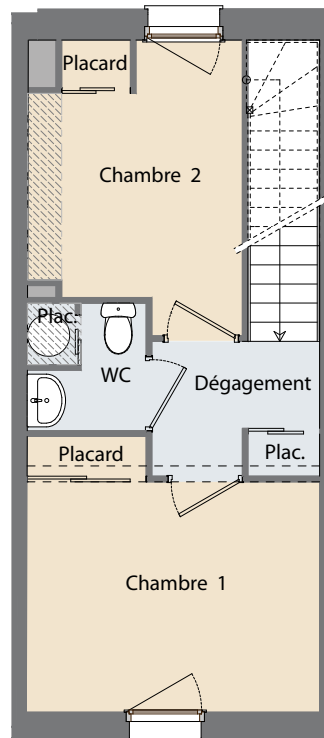

Premier étage

Appartement I5 Type 3 Duplex

| | Surface habitable |
|------------------|----------------------------|
| Hall | 3,95 |
| Séjour / cuisine | 19,05 |
| Chambre 1 | 10,60 |
| Chambre 2 | 8,20 |
| Dégagement | 2,98 |
| Salle de bains | 4,35 |
| WC | 1,80 |
| Placards | 2,70 |
| Total | 53,63 m² |
| Balcon | 2,50 m ² |

Premier étage

Deuxième étage

1cm = 1m

 Soffite ou faux plafond

Plan d'étage