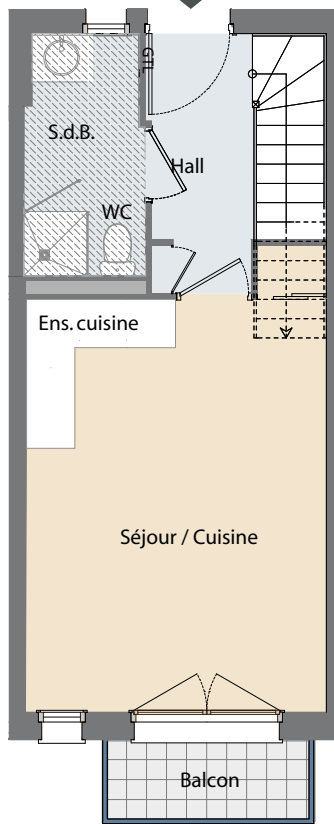

Premier étage

Appartement I5 Type 3 Duplex

| | Surface habitable |
|------------------|----------------------------|
| Hall | 3,95 |
| Séjour / cuisine | 19,05 |
| Chambre 1 | 10,60 |
| Chambre 2 | 8,20 |
| Dégagement | 2,98 |
| Salle de bains | 4,35 |
| WC | 1,80 |
| Placards | 2,70 |
| Total | 53,63 m² |
| Balcon | 2,50 m ² |

Premier étage

Deuxième étage

1cm = 1m

 Soffite ou faux plafond

Plan d'étage