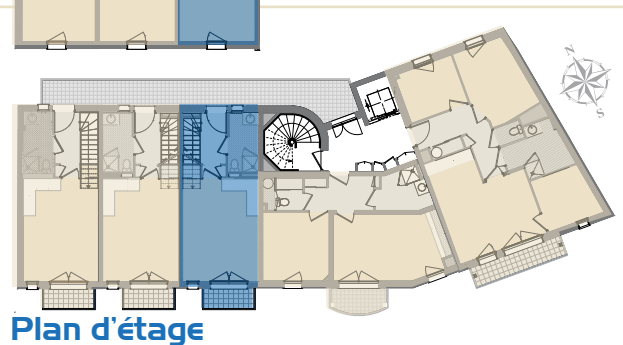

1cm = 1m

Soffite ou faux plafond

Plan d'étage