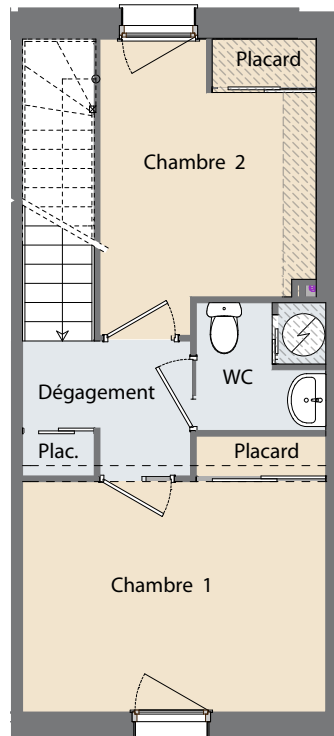

Deuxième étage