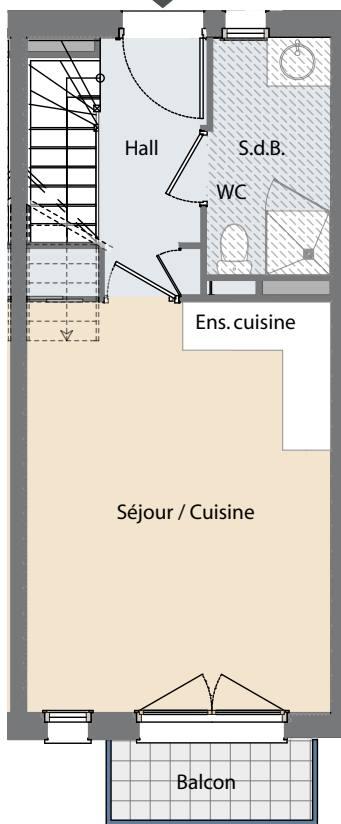

## Premier étage

### Appartement I3 Type 3 Duplex

	Surface habitable
Hall	3,95
Séjour / cuisine	19,49
Chambre 1	10,97
Chambre 2	8,30
Dégagement	2,98
Salle de bains	4,50
WC	2,00
Placards	3,07
<b>Total</b>	<b>55,26 m<sup>2</sup></b>
Balcon	2,50 m <sup>2</sup>

#### Premier étage