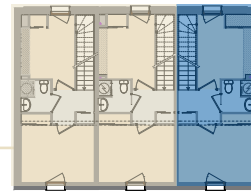

1cm = 1m

Soffite ou faux plafond

Plan d'étage