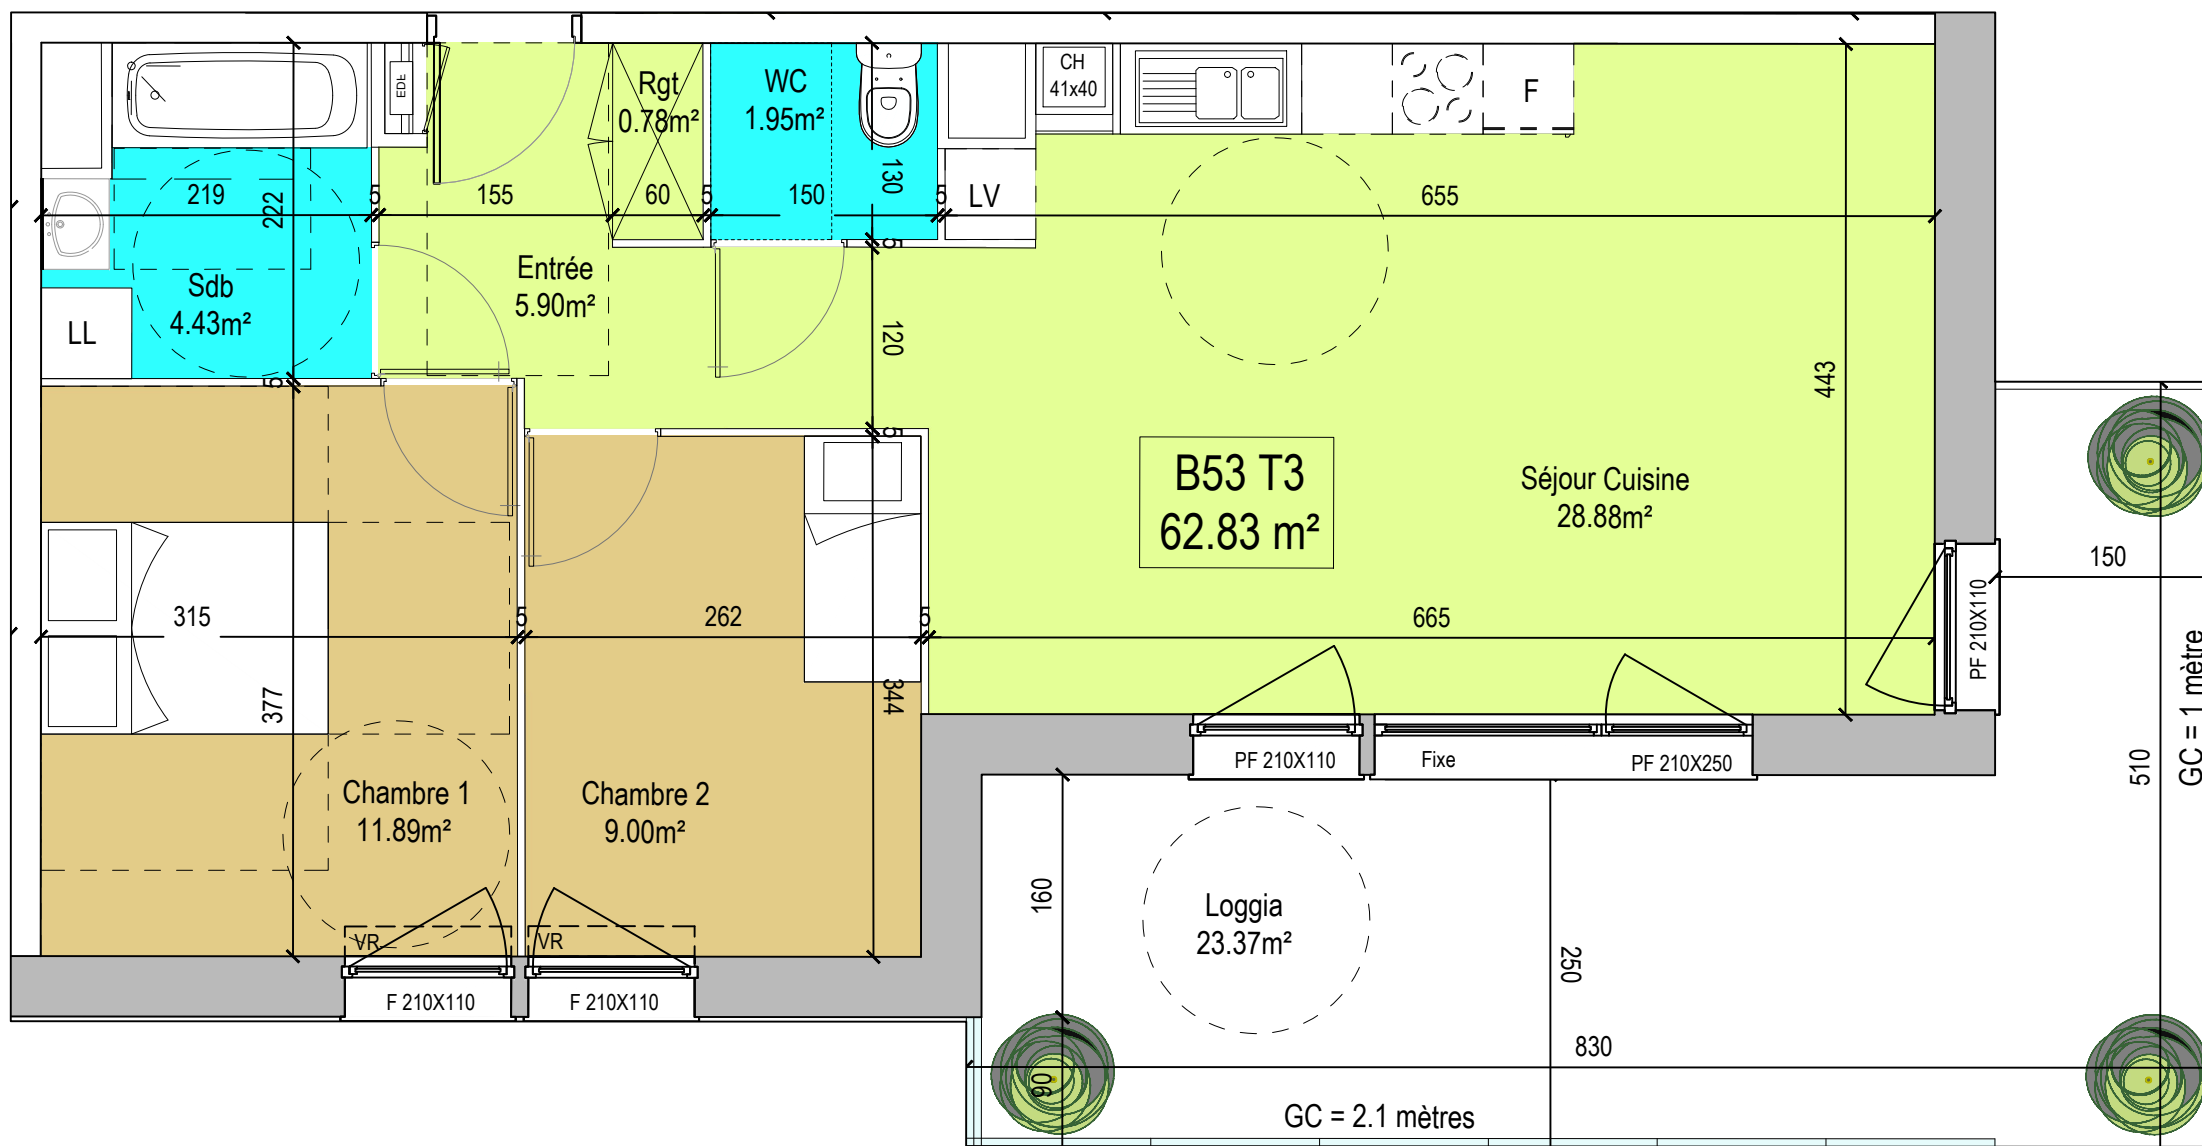

RÉSIDENCE
LA CRÉATIVE
TOURCOING

TOURCOING - LA CRÉATIVE

SIGLA NEUF
GROUPE PASCAL BOULANGER

BATIMENT	LOT	ETAGE	TYPLOGIE
B	53	R+5	T3

TABLEAU DES SURFACES HABITABLES

T3 - B53	
HALL	5.90 m ²
SEJOUR+CUISINE	28.88 m ²
CHAMBRE 01	11.89 m ²
CHAMBRE 02	9.00 m ²
S.D.B	4.43 m ²
WC	1.95 m ²
RGT	0.78 m ²
TOTAL	62.83 m²
LOGGIA	23.37 m ²

LEGENDE

	Volet roulant	PF	Porte fenêtre vitrée
	Soffite	OF/OB	Ouvrant française oscillo-battant
	Tableau électrique	CH 41x40	Chaudière
	Placard équipé	AV	Allège vitrée

ECHELLE GRAPHIQUE

Ce plan est établi sur la base du permis de construire. La mise au point technique de chantier peut engendrer des modifications mineures (dimensions, soffites, faux-plafonds,...)