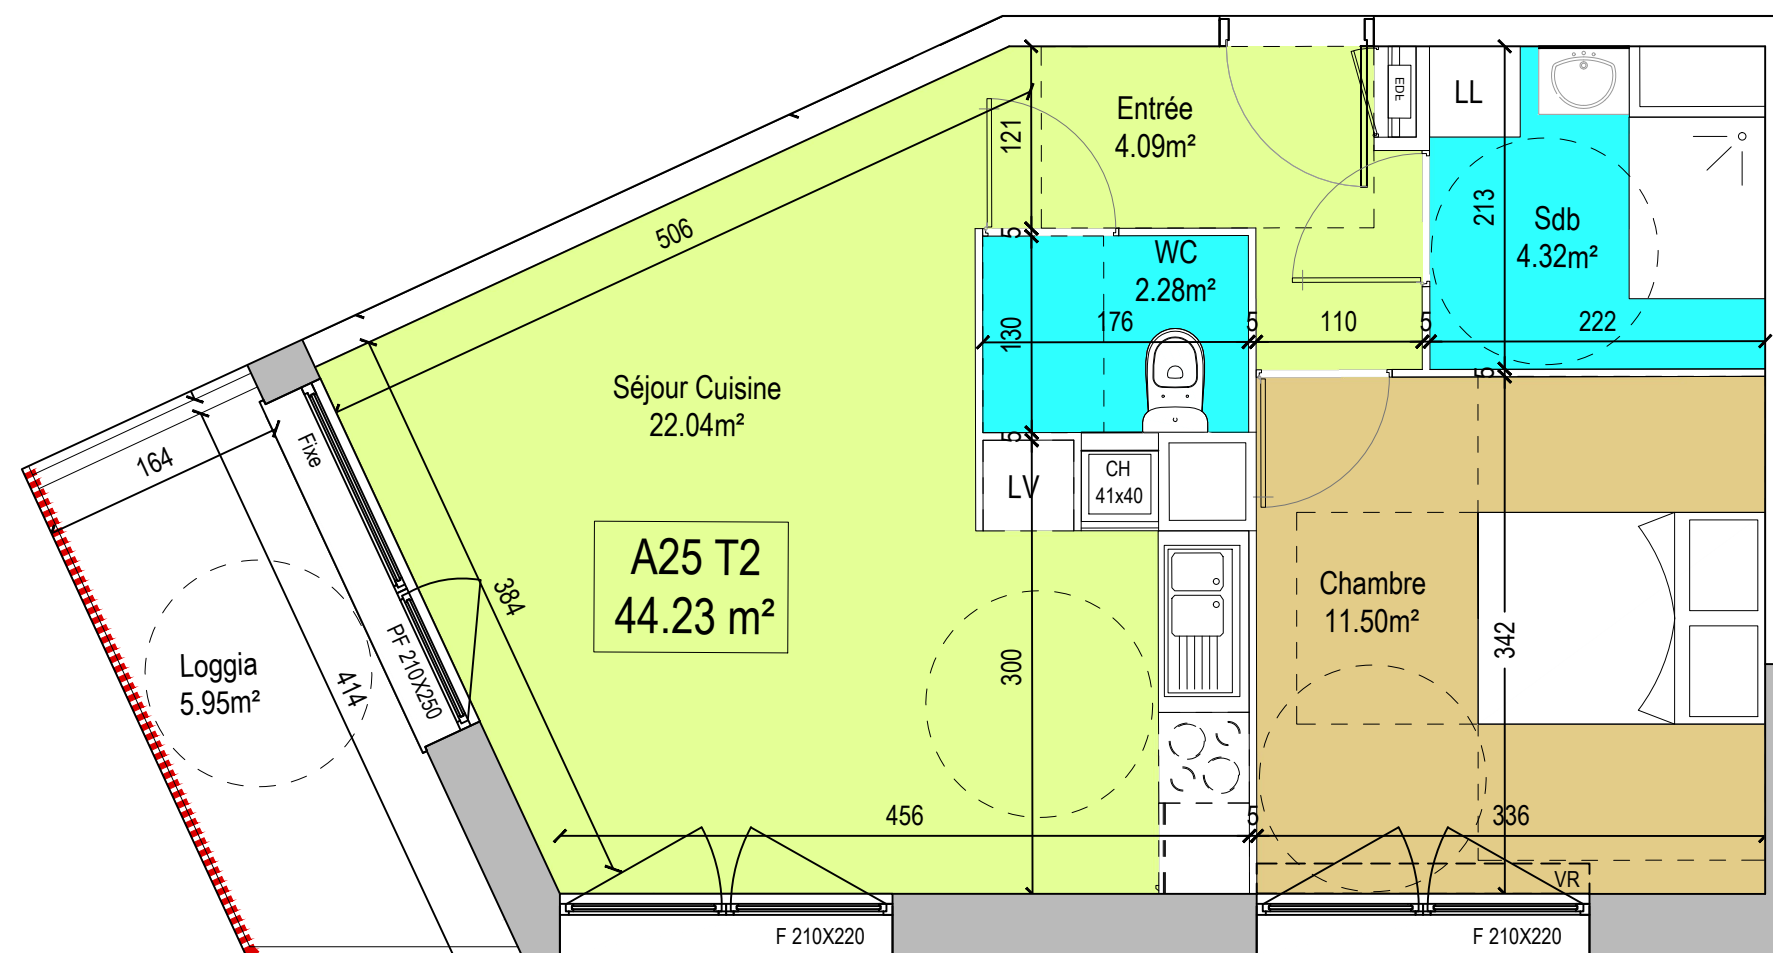

RÉSIDENCE
LA CRÉATIVE
TOURCOING

TOURCOING - LA CRÉATIVE

**SIGLA
NEUF**
GROUPE PASCAL BOULANGER

BATIMENT	LOT	ETAGE	TYPLOGIE
A	25	R+2	T2

TABLEAU DES SURFACES HABITABLES

T2 - A25	
HALL	4.09 m ²
SEJOUR+CUISINE	22.04 m ²
CHAMBRE 01	11.50 m ²
S.D.B	4.32 m ²
WC	2.28 m ²
TOTAL	44.23 m²
LOGGIA	5.95 m ²

LEGENDE

	Volet roulant	PF	Porte fenêtre vitrée
	Soffite	OF/OB	Ouvrant française oscillo-battant
	Tableau électrique	CH 41x40	Chaudière
	Placard équipé	AV	Allège vitrée

ECHELLE GRAPHIQUE

Ce plan est établi sur la base du permis de construire. La mise au point technique de chantier peut engendrer des modifications mineures (dimensions, soffites, faux-plafonds,...)