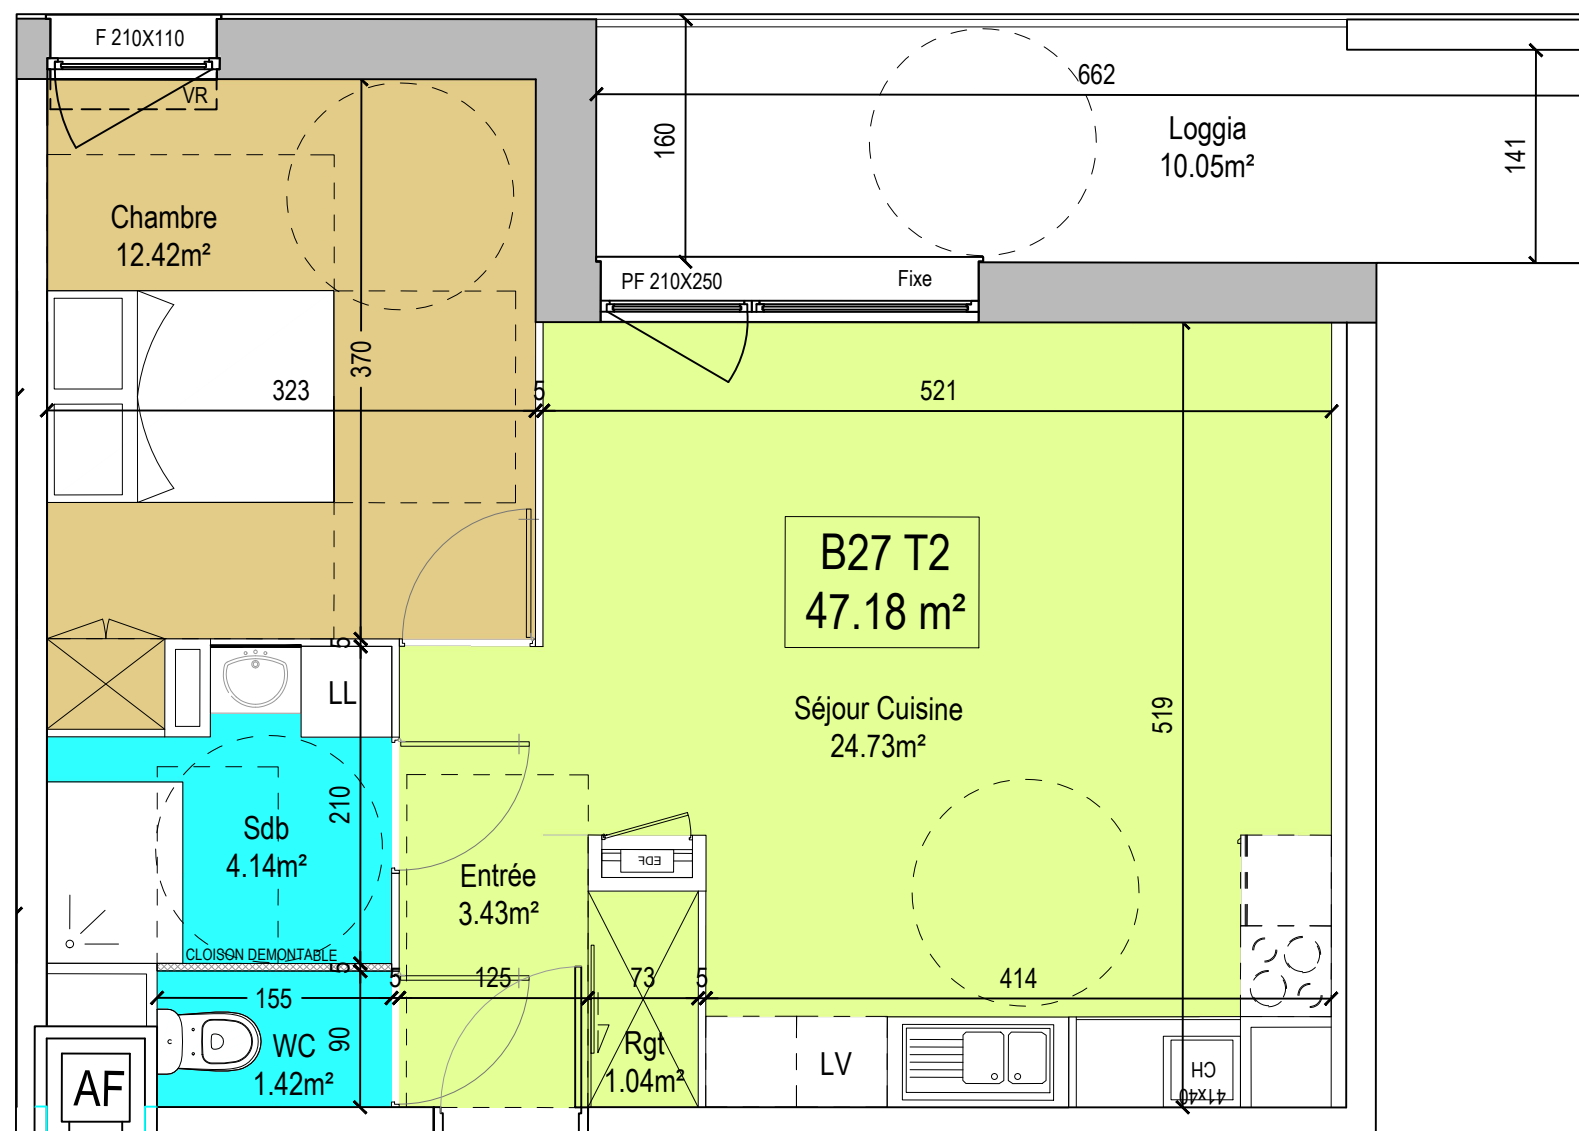

RÉSIDENCE
LA CRÉATIVE
TOURCOING

TOURCOING - LA CRÉATIVE

**SIGLA
NEUF**
GROUPE PASCAL BOULANGER

BATIMENT	LOT	ETAGE	TYPLOGIE
B	27	R+2	T2

TABLEAU DES SURFACES HABITABLES

T2 - B27	
HALL	3.43 m ²
SEJOUR+CUISINE	24.73 m ²
CHAMBRE 01	12.42 m ²
S.D.B	4.14 m ²
WC	1.42 m ²
RGT	1.04 m ²
TOTAL	47.18 m²
LOGGIA	10.05 m ²

LEGENDE			
	Volet roulant	PF	Porte fenêtre vitrée
	Soffite	OF/OB	Ouvrant française oscillo-battant
	Tableau électrique		Chaudière
	Placard équipé	AV	Allège vitrée

ECHELLE GRAPHIQUE

Ce plan est établi sur la base du permis de construire. La mise au point technique de chantier peut engendrer des modifications mineures (dimensions, soffites, faux-plafonds,...)