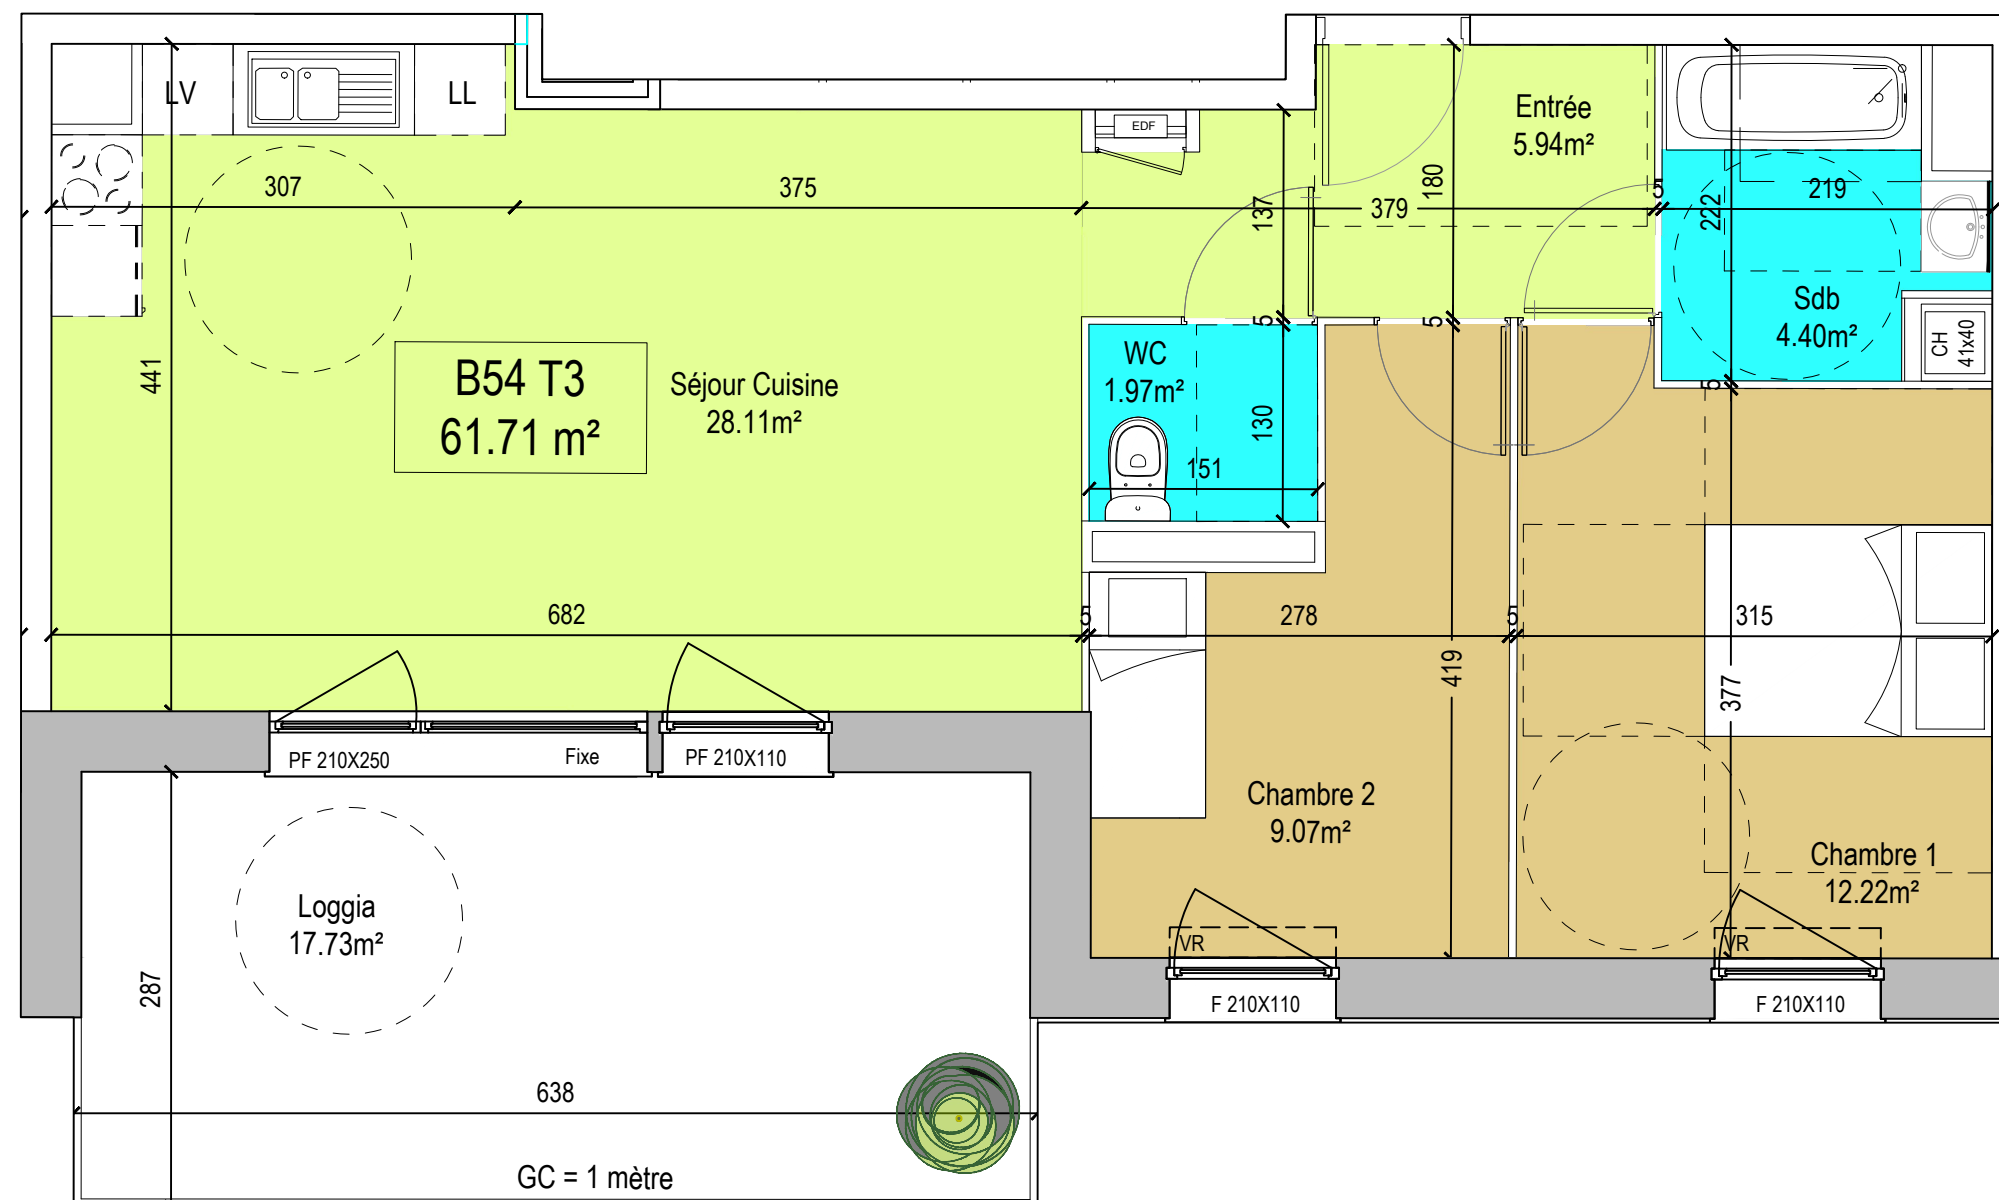

RÉSIDENCE  
LA CRÉATIVE  
TOURCOING

TOURCOING - LA CRÉATIVE

**SIGLA  
NEUF**  
GROUPE PASCAL BOULANGER

BATIMENT	LOT	ETAGE	TYPLOGIE
B	54	R+5	T3

TABLEAU DES SURFACES HABITABLES

T3 - B54	
HALL	5.94 m <sup>2</sup>
SEJOUR+CUISINE	28.11 m <sup>2</sup>
CHAMBRE 01	12.22 m <sup>2</sup>
CHAMBRE 02	9.07 m <sup>2</sup>
S.D.B	4.40 m <sup>2</sup>
WC	1.97 m <sup>2</sup>
<b>TOTAL</b>	<b>61.71 m<sup>2</sup></b>
LOGGIA	17.73 m <sup>2</sup>

LEGENDE

	Volet roulant	PF	Porte fenêtre vitrée
	Soffite	OF/OB	Ouvrant française oscillo-battant
	Tableau électrique	CH 41x40	Chaudière
	Placard équipé	AV	Allège vitrée

ECHELLE GRAPHIQUE

Ce plan est établi sur la base du permis de construire. La mise au point technique de chantier peut engendrer des modifications mineures (dimensions, soffites, faux-plafonds,...)