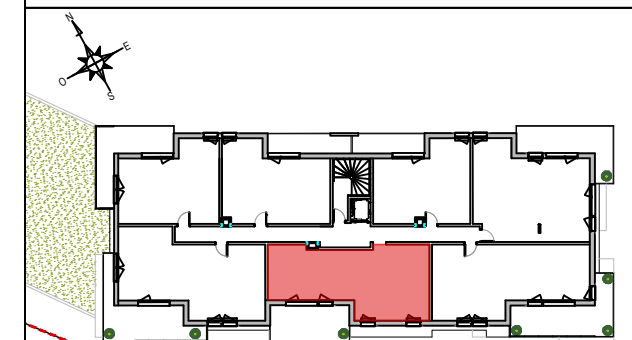

RÉSIDENCE  
LA CRÉATIVE  
TOURCOING

TOURCOING - LA CRÉATIVE

**SIGLA  
NEUF**  
GROUPE PASCAL BOULANGER

BATIMENT	LOT	ETAGE	TYPLOGIE
B	54	R+5	T3

TABLEAU DES SURFACES HABITABLES

T3 - B54	
HALL	5.94 m <sup>2</sup>
SEJOUR+CUISINE	28.11 m <sup>2</sup>
CHAMBRE 01	12.22 m <sup>2</sup>
CHAMBRE 02	9.07 m <sup>2</sup>
S.D.B	4.40 m <sup>2</sup>
WC	1.97 m <sup>2</sup>
<b>TOTAL</b>	<b>61.71 m<sup>2</sup></b>
LOGGIA	17.73 m <sup>2</sup>

LEGENDE

	Volet roulant	PF	Porte fenêtre vitrée
	Soffite	OF/OB	Ouvrant française oscillo-battant
	Tableau électrique	CH 41x40	Chaudière
	Placard équipé	AV	Allège vitrée

ECHELLE GRAPHIQUE

Ce plan est établi sur la base du permis de construire. La mise au point technique de chantier peut engendrer des modifications mineures (dimensions, soffites, faux-plafonds,...)