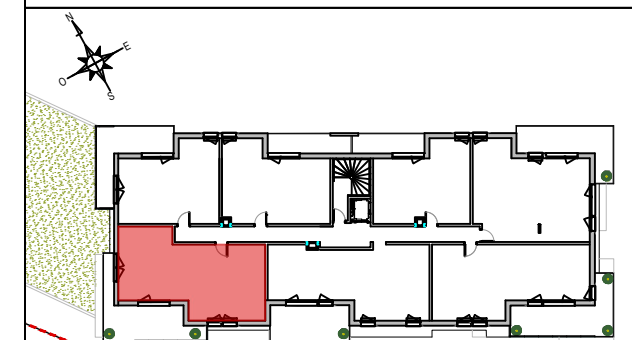

RÉSIDENCE
LA CRÉATIVE
TOURCOING

TOURCOING - LA CREATIVE

**SIGLA
NEUF**
GROUPE PASCAL BOULANGER

BATIMENT	LOT	ETAGE	TYPLOGIE
B	55	R+5	T3

TABLEAU DES SURFACES HABITABLES

T3 - B55	
HALL	6.42 m ²
SEJOUR+CUISINE	29.06 m ²
CHAMBRE 01	11.73 m ²
CHAMBRE 02	9.01 m ²
S.D.B	5.16 m ²
WC	2.08 m ²
RGT	0.72 m ²
CELLIER	1.42 m ²
TOTAL	65.60 m²
LOGGIA	23.18 m ²

LEGENDE

	Volet roulant	PF	Porte fenêtre vitrée
	Soffite	OF/OB	Ouvrant française oscillo-battant
	Tableau électrique	CH 41x40	Chaudière
	Placard équipé	AV	Allège vitrée

ECHELLE GRAPHIQUE

Ce plan est établi sur la base du permis de construire. La mise au point technique de chantier peut engendrer des modifications mineures (dimensions, soffites, faux-plafonds,...)