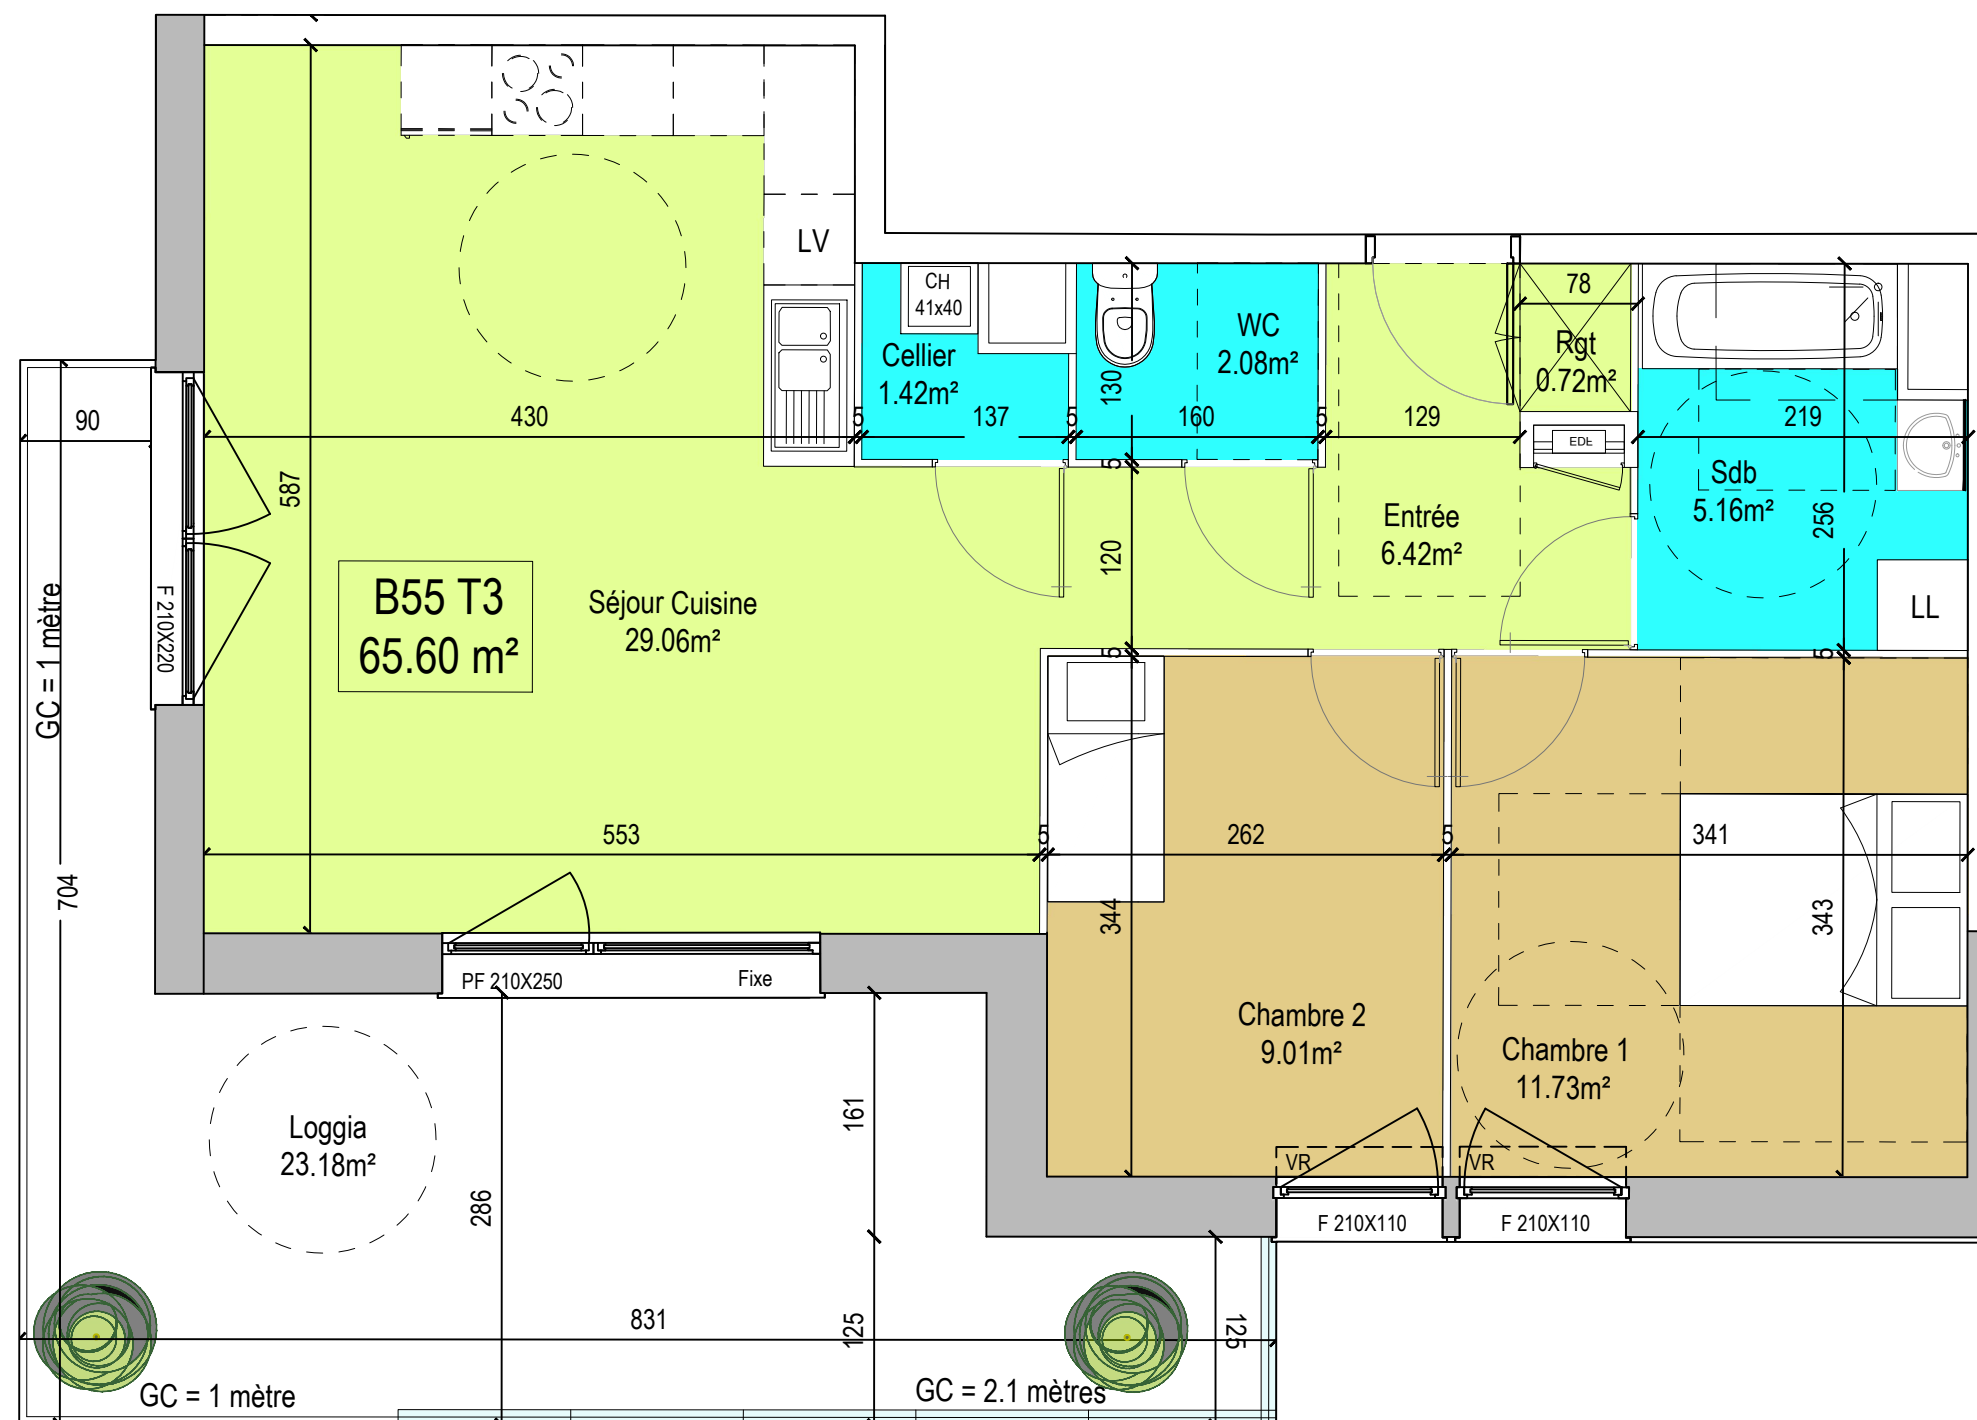

RÉSIDENCE
LA CRÉATIVE
TOURCOING

TOURCOING - LA CREATIVE

**SIGLA
NEUF**
GROUPE PASCAL BOULANGER

BATIMENT	LOT	ETAGE	TYPLOGIE
B	55	R+5	T3

TABLEAU DES SURFACES HABITABLES

T3 - B55	
HALL	6.42 m ²
SEJOUR+CUISINE	29.06 m ²
CHAMBRE 01	11.73 m ²
CHAMBRE 02	9.01 m ²
S.D.B	5.16 m ²
WC	2.08 m ²
RGT	0.72 m ²
CELLIER	1.42 m ²
TOTAL	65.60 m²
LOGGIA	23.18 m ²

LEGENDE

	Volet roulant	PF	Porte fenêtre vitrée
	Soffite	OF/OB	Ouvrant française oscillo-battant
	Tableau électrique	CH 41x40	Chaudière
	Placard équipé	AV	Allège vitrée

ECHELLE GRAPHIQUE

Ce plan est établi sur la base du permis de construire. La mise au point technique de chantier peut engendrer des modifications mineures (dimensions, soffites, faux-plafonds,...)