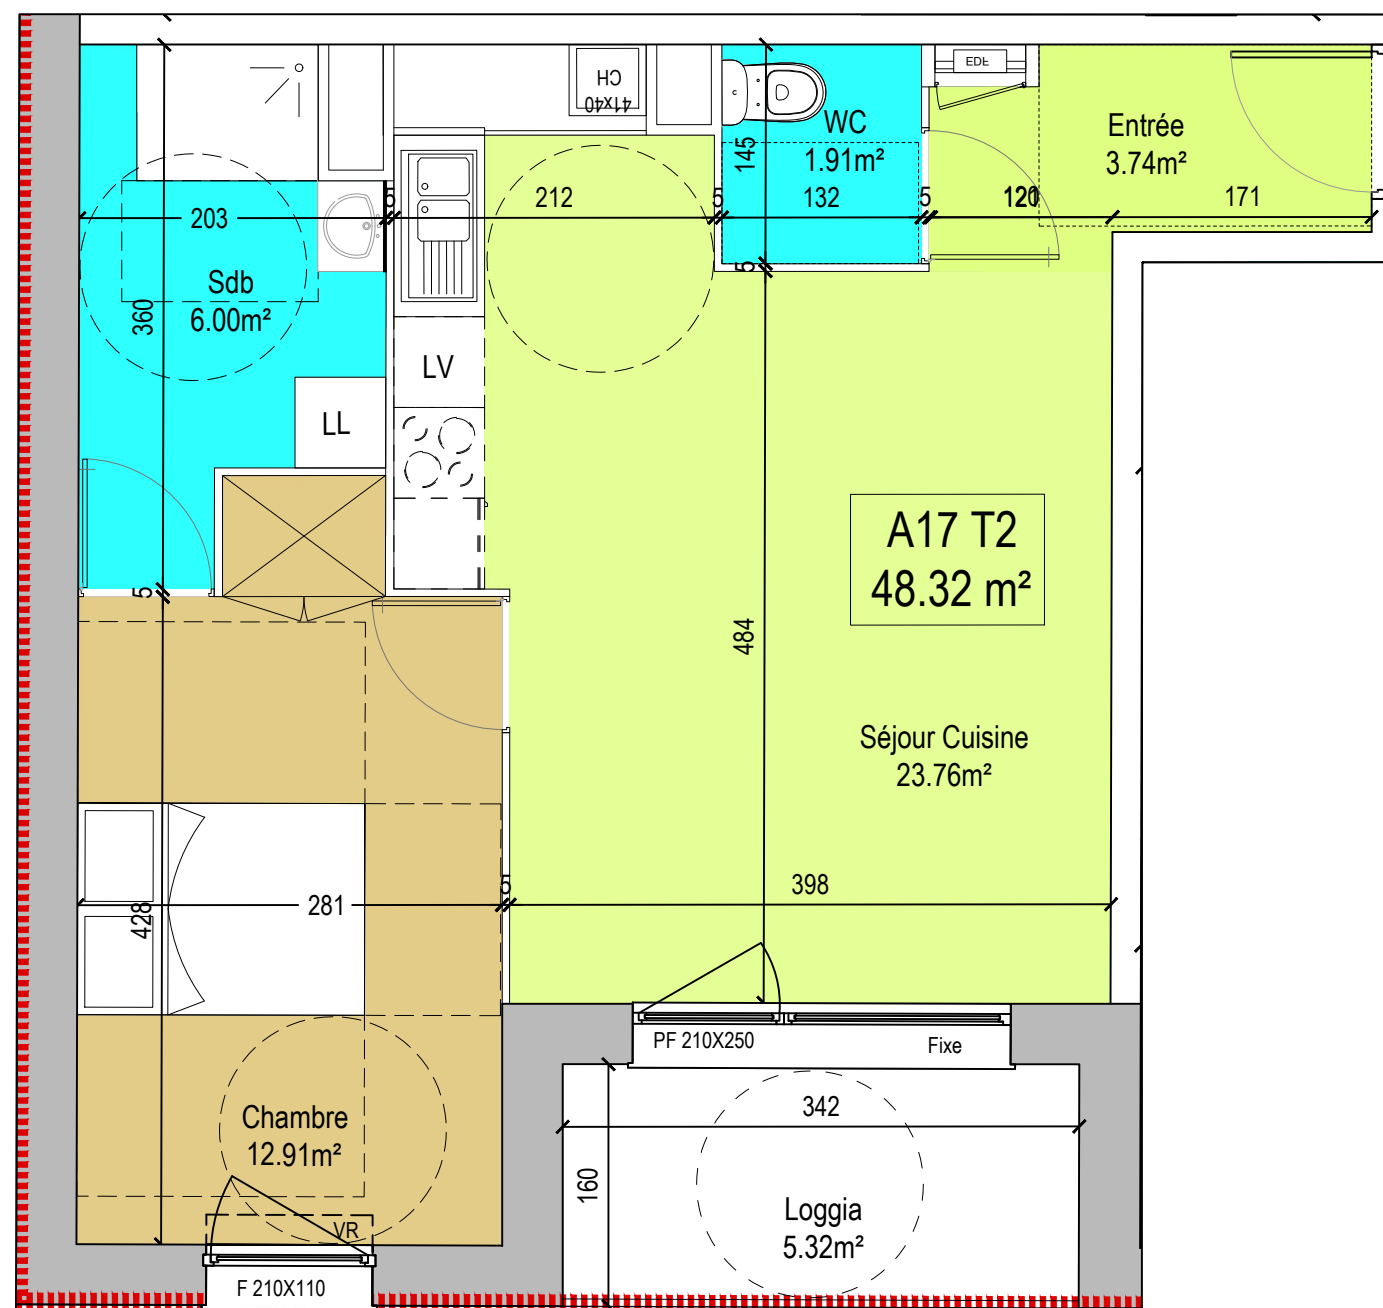

RÉSIDENCE  
LA CRÉATIVE  
TOURCOING

TOURCOING - LA CRÉATIVE

**SIGLA  
NEUF**  
GROUPE PASCAL BOULANGER

BATIMENT	LOT	ETAGE	TYPLOGIE
A	17	R+1	T2

TABLEAU DES SURFACES HABITABLES

T2 - A17		
HALL		3.74 m <sup>2</sup>
SEJOUR+CUISINE		23.76 m <sup>2</sup>
CHAMBRE 01		12.91 m <sup>2</sup>
S.D.B		6.00 m <sup>2</sup>
WC		1.91 m <sup>2</sup>
<b>TOTAL</b>		<b>48.32 m<sup>2</sup></b>
LOGGIA		5.32 m <sup>2</sup>

LEGENDE

	Volet roulant	PF	Porte fenêtre vitrée
	Soffite	OF/OB	Ouvrant française oscillo-battant
	Tableau électrique	CH 41x40	Chaudière
	Placard équipé	AV	Allège vitrée

ECHELLE GRAPHIQUE

Ce plan est établi sur la base du permis de construire. La mise au point technique de chantier peut engendrer des modifications mineures (dimensions, soffites, faux-plafonds,...)