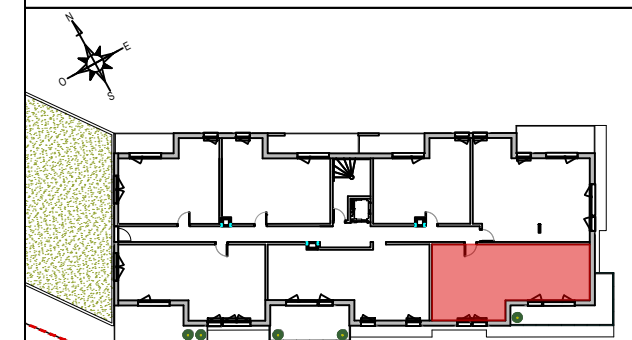

RÉSIDENCE
LA CRÉATIVE
TOURCOING

TOURCOING - LA CRÉATIVE

**SIGLA
NEUF**
GROUPE PASCAL BOULANGER

BATIMENT	LOT	ETAGE	TYPLOGIE
B	33	R+3	T3

TABLEAU DES SURFACES HABITABLES

T3 - B33	
HALL	5.90 m ²
SEJOUR+CUISINE	28.88 m ²
CHAMBRE 01	11.89 m ²
CHAMBRE 02	9.00 m ²
S.D.B	4.43 m ²
WC	1.95 m ²
RGT	0.78 m ²
TOTAL	62.83 m²
LOGGIA	15.69 m ²

ECHELLE GRAPHIQUE

LEGENDE			
	Volet roulant	PF	Porte fenêtre vitrée
	Soffite	OF/OB	Ouvrant française oscillo-battant
	Tableau électrique	CH 41x40	Chaudière
	Placard équipé	AV	Allège vitrée

Ce plan est établi sur la base du permis de construire. La mise au point technique de chantier peut engendrer des modifications mineures (dimensions, soffites, faux-plafonds,...)