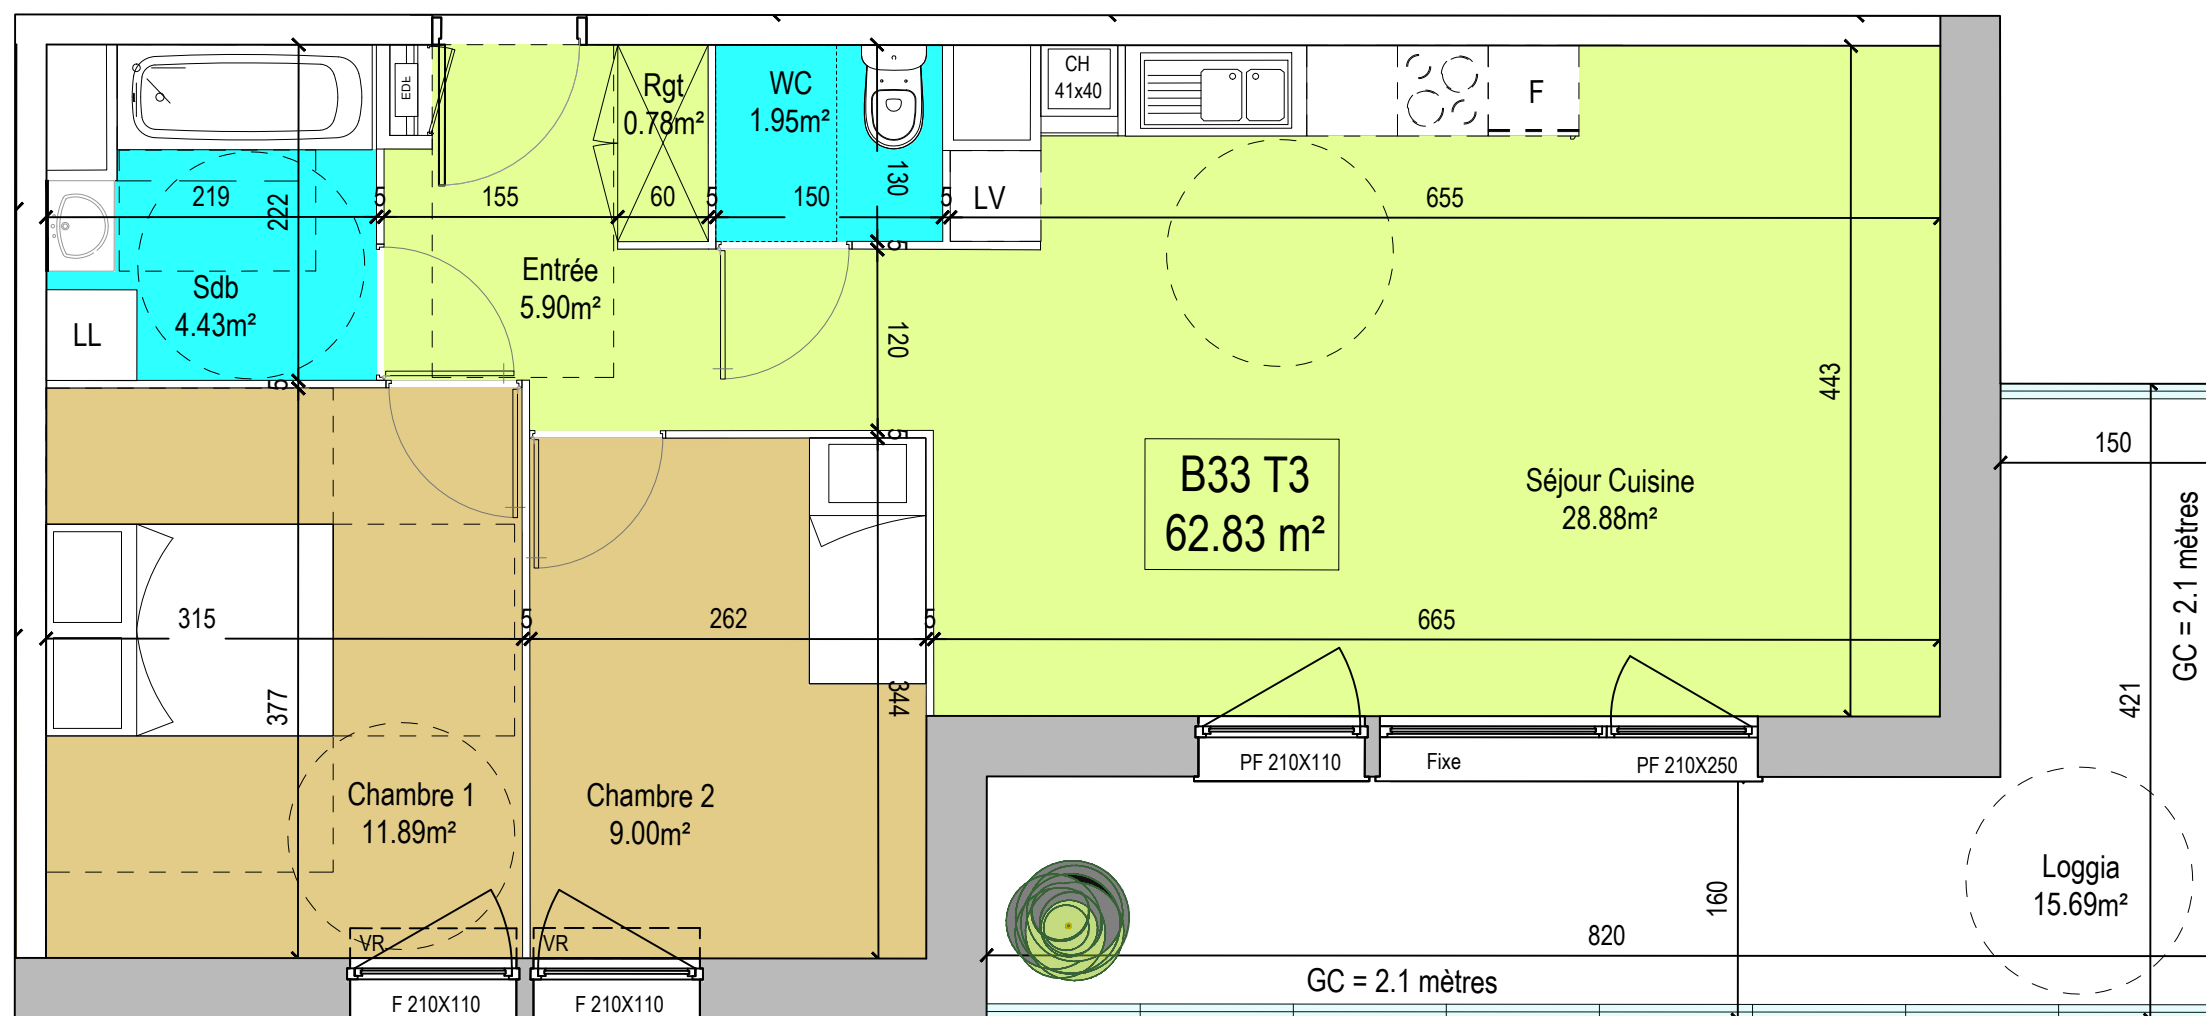

RÉSIDENCE
LA CRÉATIVE
TOURCOING

TOURCOING - LA CRÉATIVE

**SIGLA
NEUF**
GROUPE PASCAL BOULANGER

BATIMENT	LOT	ETAGE	TYPLOGIE
B	33	R+3	T3

TABLEAU DES SURFACES HABITABLES

T3 - B33	
HALL	5.90 m ²
SEJOUR+CUISINE	28.88 m ²
CHAMBRE 01	11.89 m ²
CHAMBRE 02	9.00 m ²
S.D.B	4.43 m ²
WC	1.95 m ²
RGT	0.78 m ²
TOTAL	62.83 m²
LOGGIA	15.69 m ²

ECHELLE GRAPHIQUE

LEGENDE			
	Volet roulant	PF	Porte fenêtre vitrée
	Soffite	OF/OB	Ouvrant française oscillo-battant
	Tableau électrique	CH 41x40	Chaudière
	Placard équipé	AV	Allège vitrée

Ce plan est établi sur la base du permis de construire. La mise au point technique de chantier peut engendrer des modifications mineures (dimensions, soffites, faux-plafonds,...)