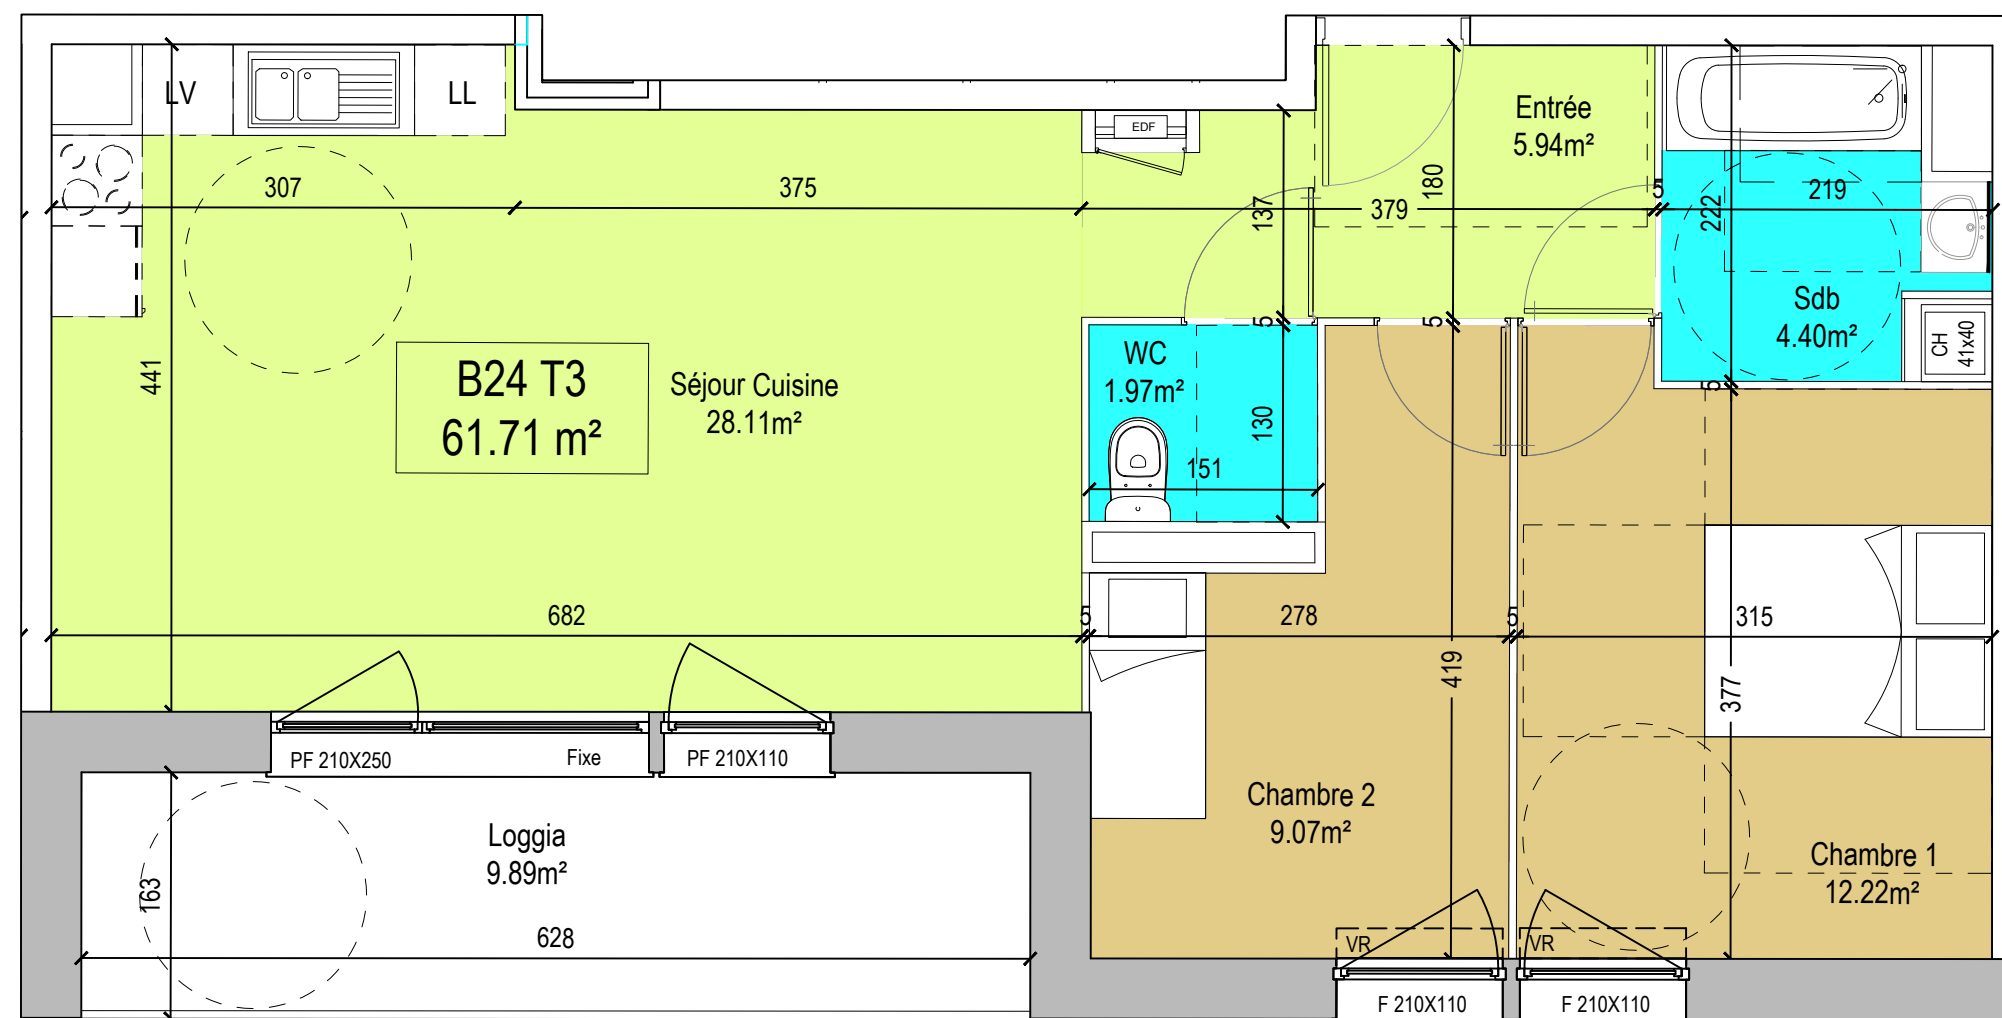

RÉSIDENCE
LA CRÉATIVE
TOURCOING

TOURCOING - LA CRÉATIVE

**SIGLA
NEUF**
GROUPE PASCAL BOULANGER

BATIMENT	LOT	ETAGE	TYPLOGIE
B	24	R+2	T3

TABLEAU DES SURFACES HABITABLES

T3 - B24	
HALL	5.94 m ²
SEJOUR+CUISINE	28.11 m ²
CHAMBRE 01	12.22 m ²
CHAMBRE 02	9.07 m ²
S.D.B	4.40 m ²
WC	1.97 m ²
TOTAL	61.71 m²
LOGGIA	9.89 m ²

LEGENDE

	Volet roulant	PF	Porte fenêtre vitrée
	Soffite	OF/OB	Ouvrant française oscillo-battant
	Tableau électrique	CH 41x40	Chaudière
	Placard équipé	AV	Allège vitrée

ECHELLE GRAPHIQUE

Ce plan est établi sur la base du permis de construire. La mise au point technique de chantier peut engendrer des modifications mineures (dimensions, soffites, faux-plafonds,...)