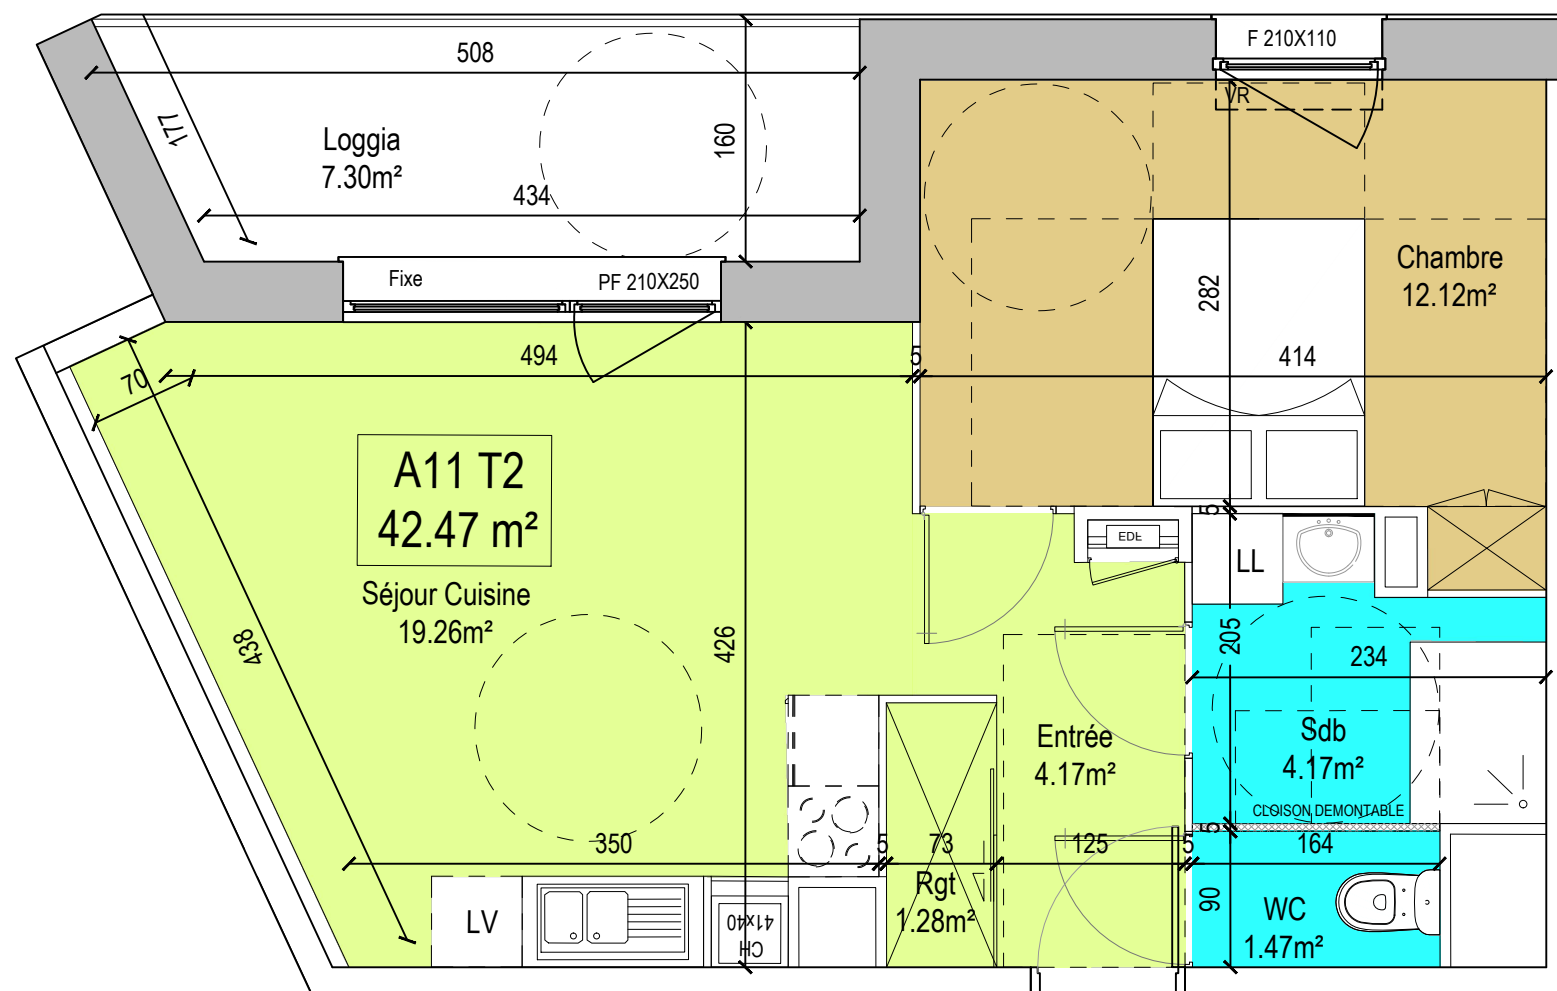

RÉSIDENCE
LA CRÉATIVE
TOURCOING

TOURCOING - LA CRÉATIVE

SIGLA NEUF
GROUPE PASCAL BOULANGER

BATIMENT	LOT	ETAGE	TYPLOGIE
A	11	R+1	T2

TABLEAU DES SURFACES HABITABLES

T2 - A11	
HALL	4.17 m ²
SEJOUR+CUISINE	19.26 m ²
CHAMBRE 01	12.12 m ²
S.D.B	4.17 m ²
WC	1.47 m ²
RGT	1.28 m ²
TOTAL	42.47 m²

LOGGIA	7.30 m ²
--------	---------------------

LEGENDE

	Volet roulant	PF	Porte fenêtre vitrée
	Soffite	OF/OB	Ouvrant française oscillo-battant
	Tableau électrique	CH 41x40	Chaudière
	Placard équipé	AV	Allège vitrée

ECHELLE GRAPHIQUE

Ce plan est établi sur la base du permis de construire. La mise au point technique de chantier peut engendrer des modifications mineures (dimensions, soffites, faux-plafonds,...)

13/05/2019