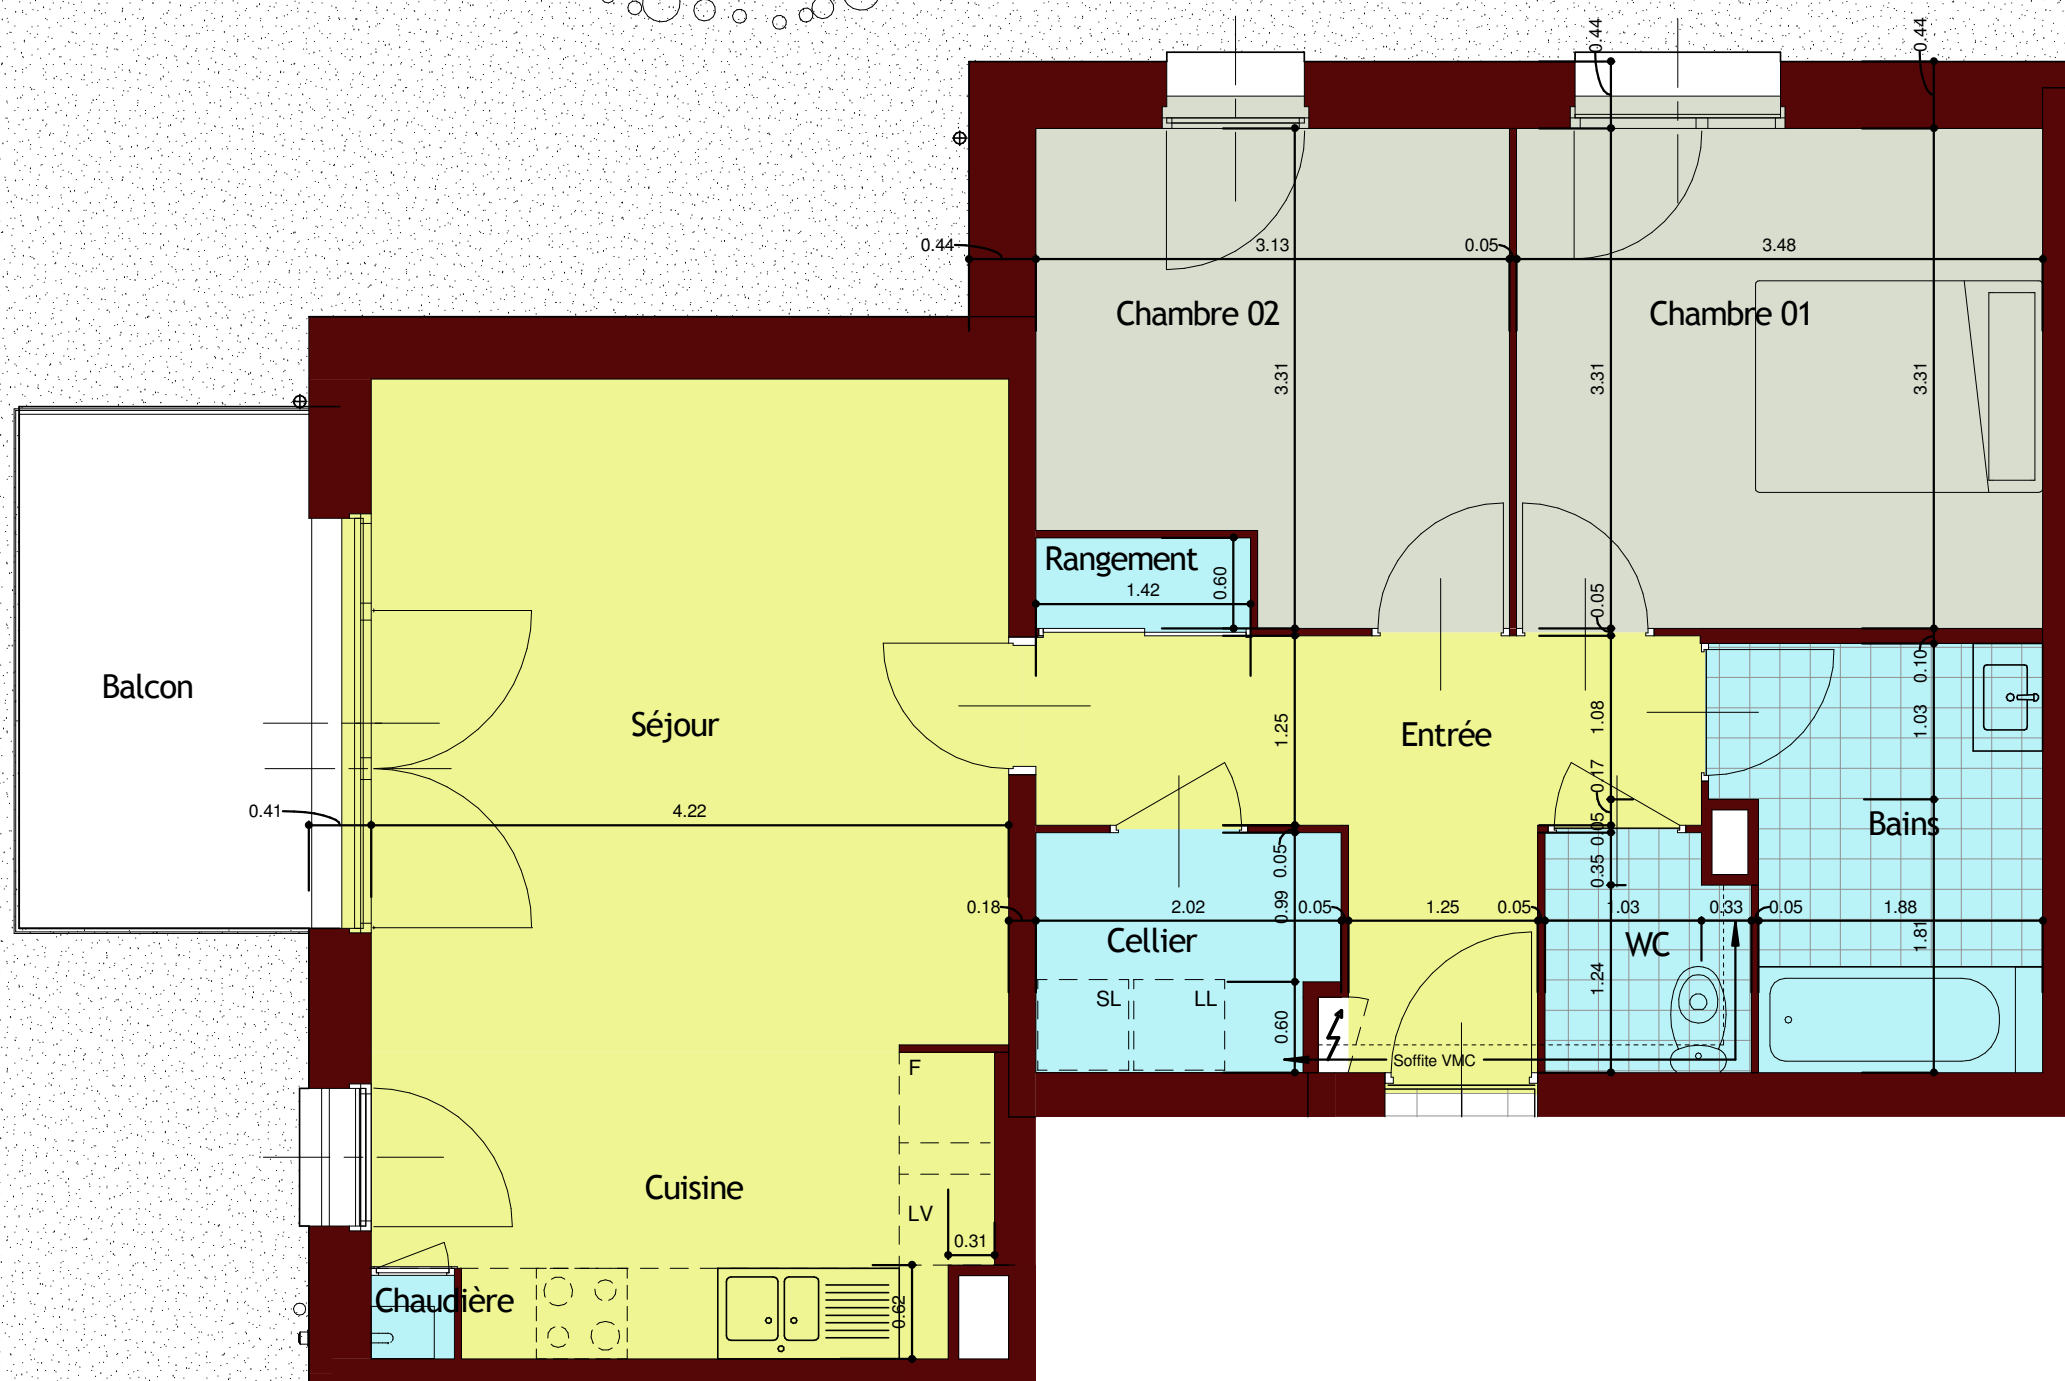

Désignation	Surface
Bains	5.67 m ²
Cellier	3.05 m ²
Chambre 01	11.51 m ²
Chambre 02	9.41 m ²
Chaudière	0.30 m ²
Cuisine	7.82 m ²
Entrée	7.57 m ²
Rangement	0.85 m ²
Séjour	18.73 m ²
WC	2.05 m ²
SURFACE HABITABLE	66.97 m²
Balcon	6.50 m ²
SURFACE ANNEXE	6.50 m²
SURFACE TOTALE	73.47 m²