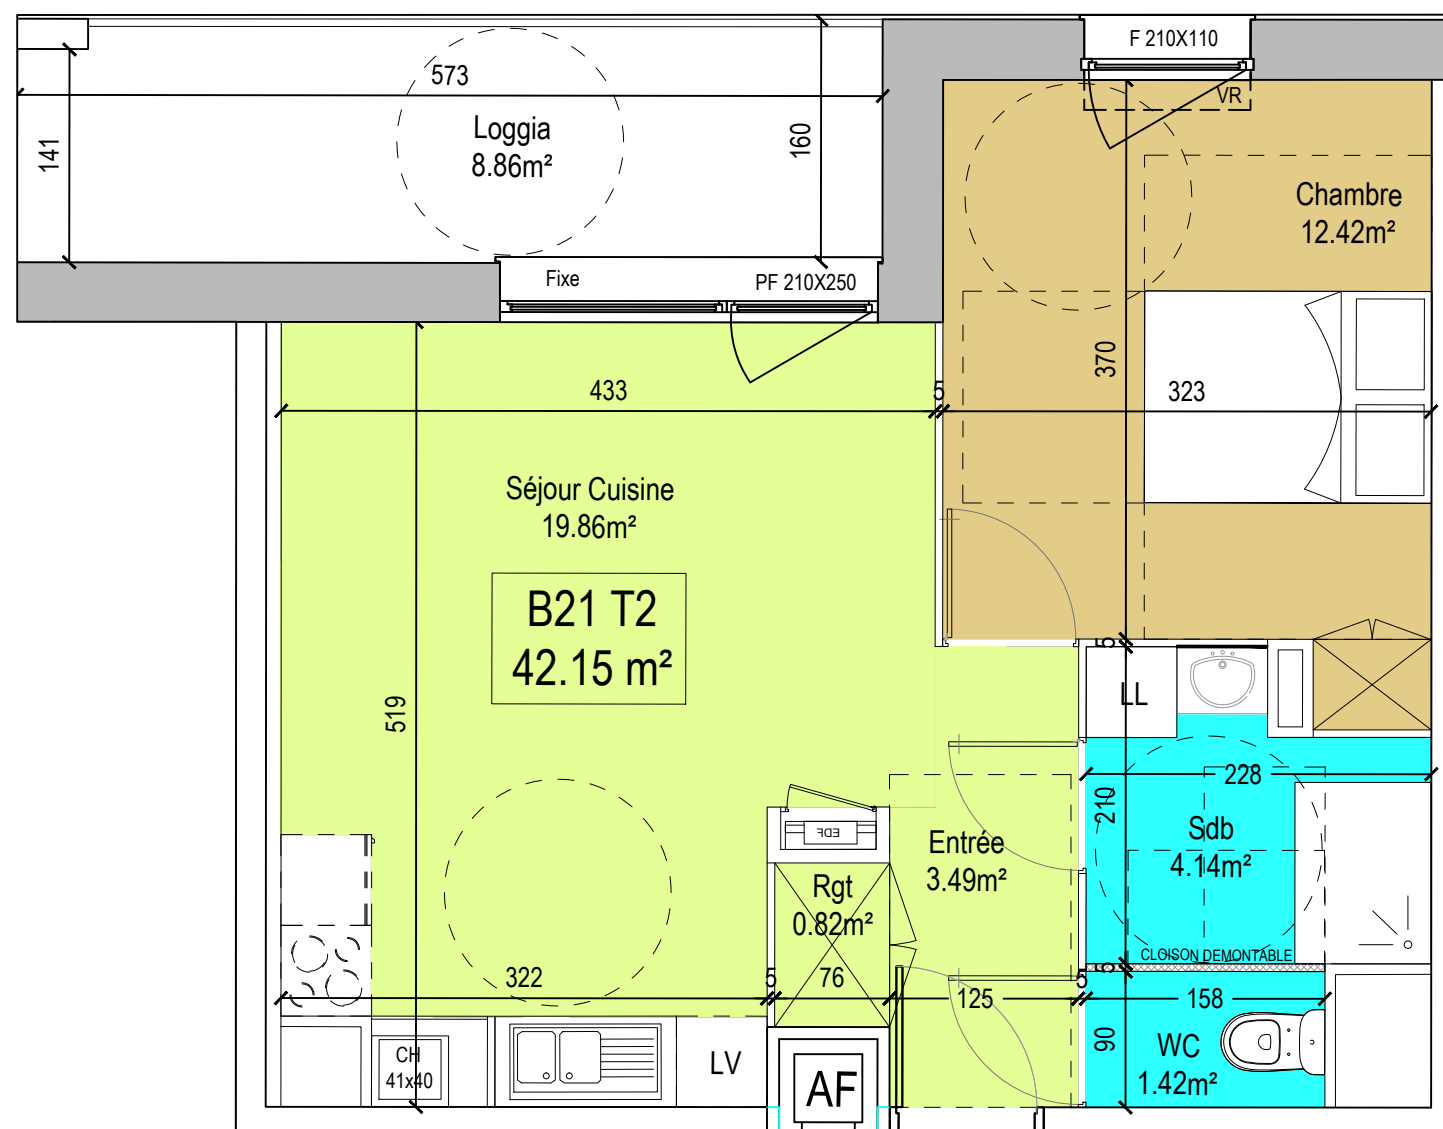

RÉSIDENCE
LA CRÉATIVE
TOURCOING

TOURCOING - LA CRÉATIVE

**SIGLA
NEUF**
GROUPE PASCAL BOULANGER

BATIMENT	LOT	ETAGE	TYPLOGIE
B	21	R+2	T2

TABLEAU DES SURFACES HABITABLES

T2 - B21	
HALL	3.49 m ²
SEJOUR+CUISINE	19.86 m ²
CHAMBRE 01	12.42 m ²
S.D.B	4.14 m ²
WC	1.42 m ²
RGT	0.82 m ²
TOTAL	42.15 m²
LOGGIA	8.86 m ²

LEGENDE			
	Volet roulant	PF	Porte fenêtre vitrée
	Soffite	OF/OB	Ouvrant française oscillo-battant
	Tableau électrique		Chaudière
	Placard équipé	AV	Allège vitrée

ECHELLE GRAPHIQUE

Ce plan est établi sur la base du permis de construire. La mise au point technique de chantier peut engendrer des modifications mineures (dimensions, soffites, faux-plafonds,...)