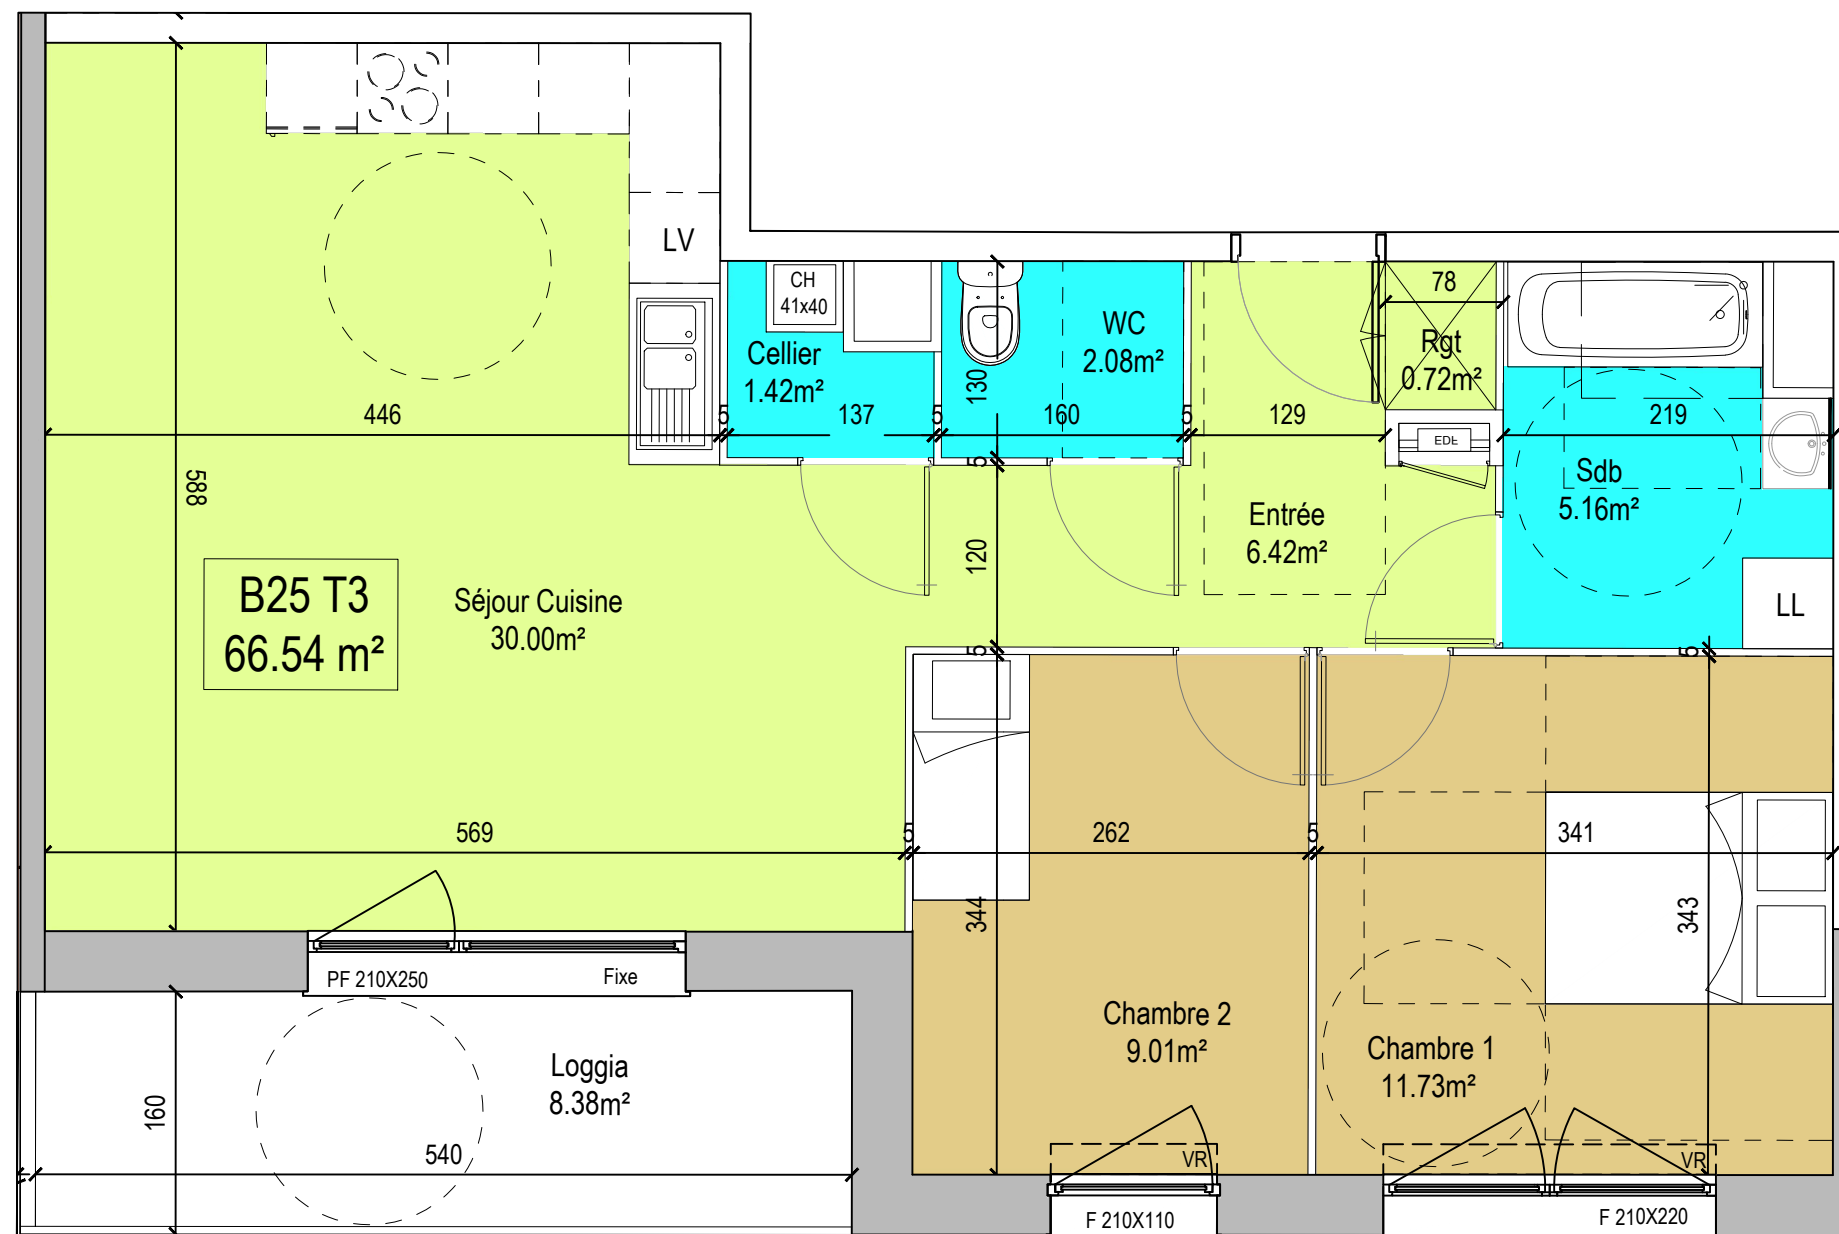

RÉSIDENCE
LA CRÉATIVE
TOURCOING

TOURCOING - LA CREATIVE

**SIGLA
NEUF**
GROUPE PASCAL BOULANGER

BATIMENT	LOT	ETAGE	TYPLOGIE
B	25	R+2	T3

TABLEAU DES SURFACES HABITABLES

T3 - B25	
HALL	6.42 m ²
SEJOUR+CUISINE	30.00 m ²
CHAMBRE 01	11.73 m ²
CHAMBRE 02	9.01 m ²
S.D.B	5.16 m ²
WC	2.08 m ²
RGT	0.72 m ²
CELLIER	1.42 m ²
TOTAL	66.54 m²
LOGGIA	8.38 m ²

LEGENDE

	Volet roulant	PF	Porte fenêtre vitrée
	Soffite	OF/OB	Ouvrant française oscillo-battant
	Tableau électrique	CH 41x40	Chaudière
	Placard équipé	AV	Allège vitrée

ECHELLE GRAPHIQUE

Ce plan est établi sur la base du permis de construire. La mise au point technique de chantier peut engendrer des modifications mineures (dimensions, soffites, faux-plafonds,...)