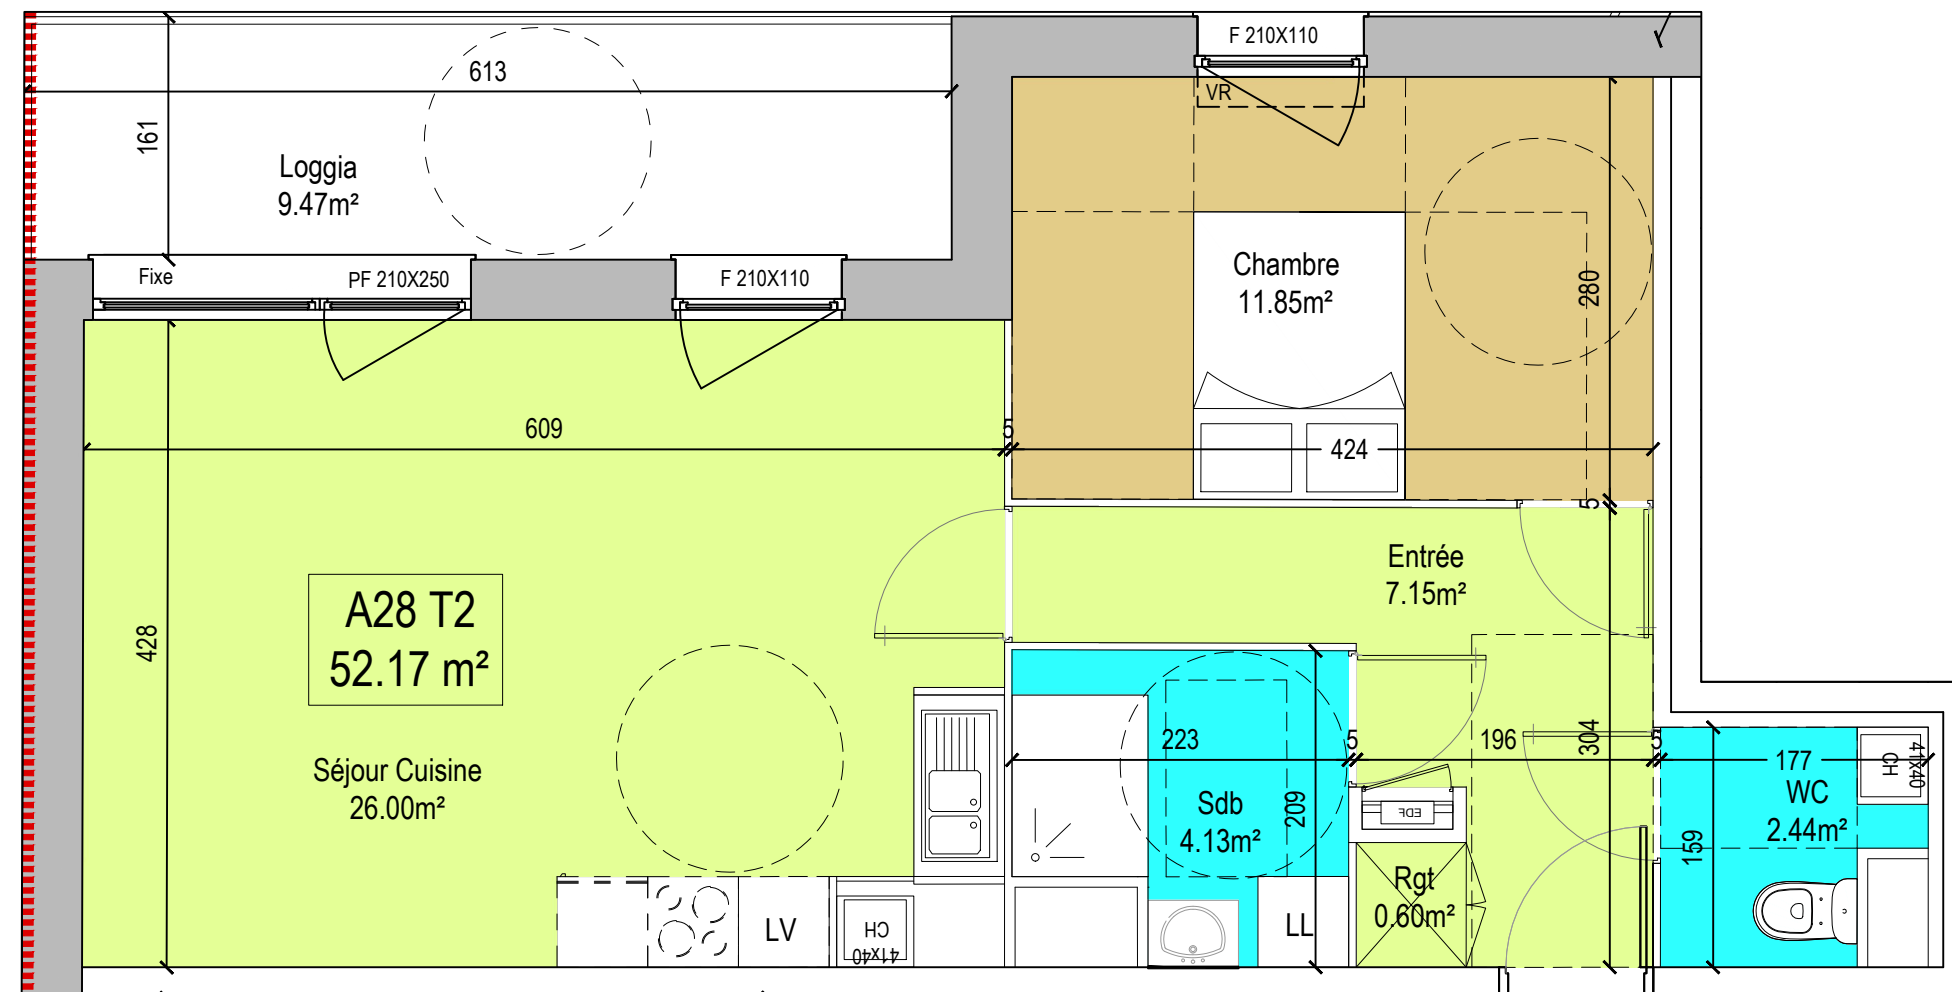

RÉSIDENCE
LA CRÉATIVE
TOURCOING

TOURCOING - LA CRÉATIVE

**SIGLA
NEUF**
GROUPE PASCAL BOULANGER

BATIMENT	LOT	ETAGE	TYPLOGIE
A	28	R+2	T2

TABLEAU DES SURFACES HABITABLES

T2 - A28	
HALL	7.15 m ²
SEJOUR+CUISINE	26.00 m ²
CHAMBRE 01	11.85 m ²
S.D.B	4.13 m ²
WC	2.44 m ²
RGT	0.60 m ²
TOTAL	52.17 m²
LOGGIA	9.47 m ²

LEGENDE

	Volet roulant	PF	Porte fenêtre vitrée
	Soffite	OF/OB	Ouvrant française oscillo-battant
	Tableau électrique	CH 41x40	Chaudière
	Placard équipé	AV	Allège vitrée

ECHELLE GRAPHIQUE

Ce plan est établi sur la base du permis de construire. La mise au point technique de chantier peut engendrer des modifications mineures (dimensions, soffites, faux-plafonds,...)