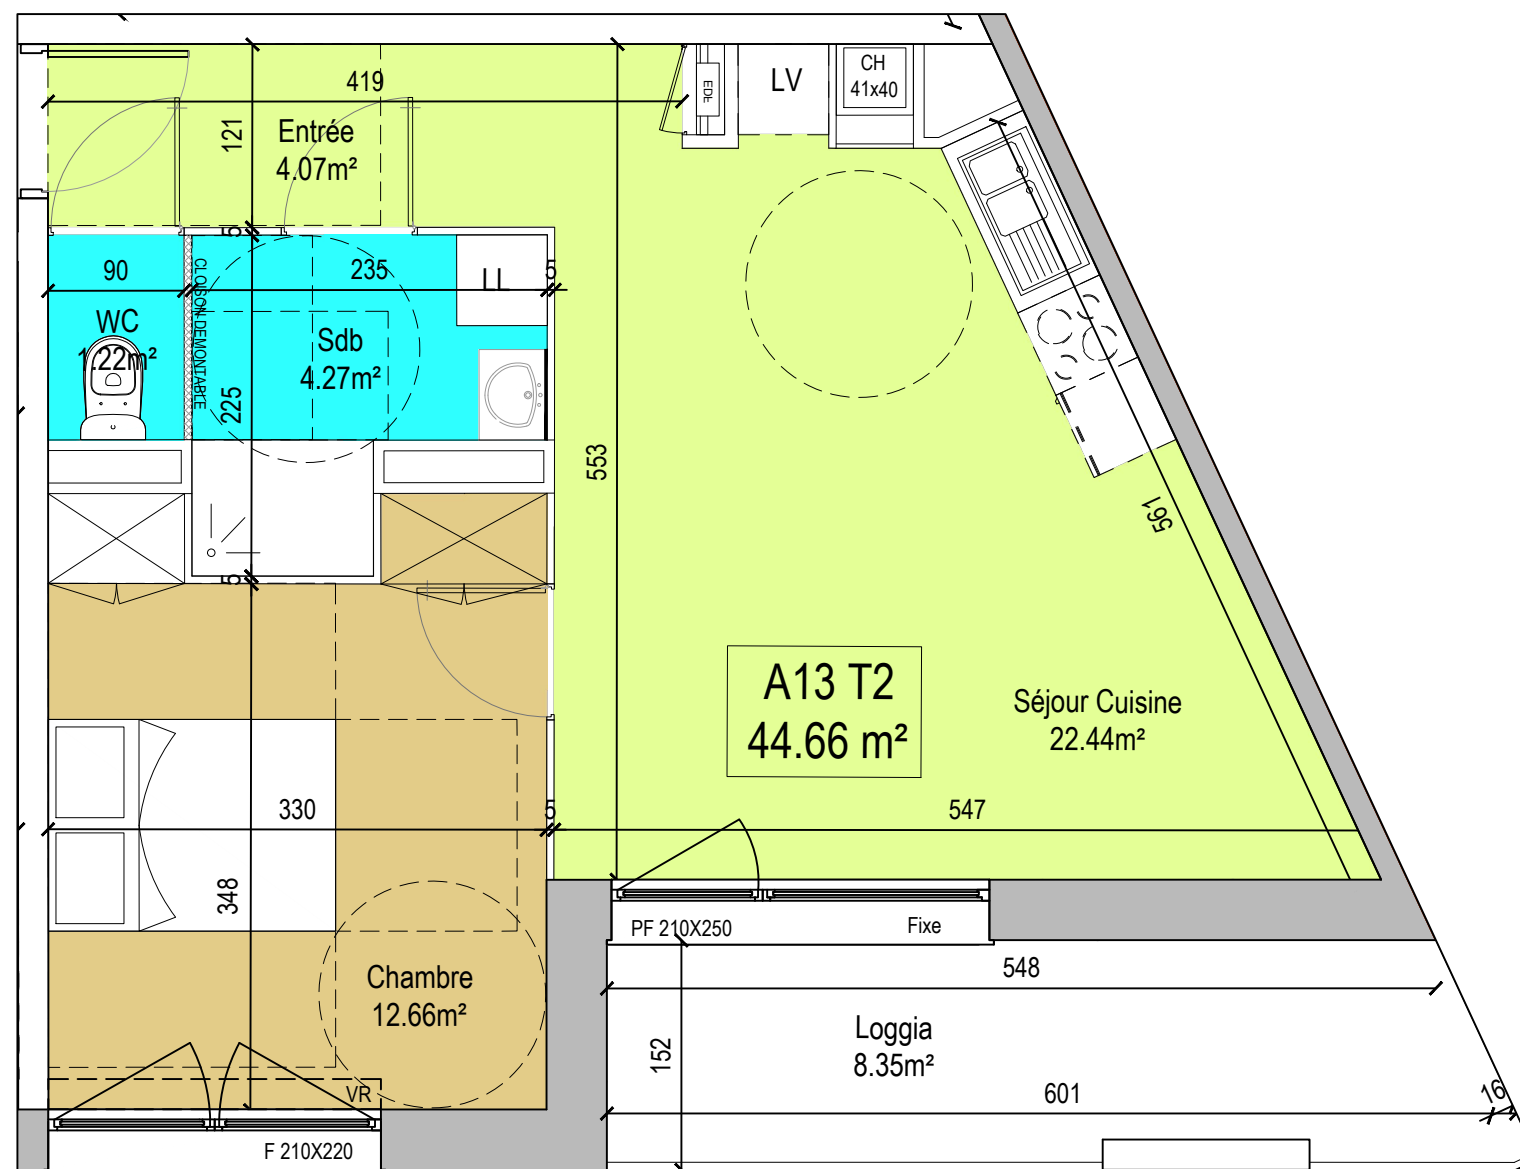

RÉSIDENCE
LA CRÉATIVE
TOURCOING

TOURCOING - LA CRÉATIVE

**SIGLA
NEUF**
GROUPE PASCAL BOULANGER

BATIMENT	LOT	ETAGE	TYPLOGIE
A	13	R+1	T2

TABLEAU DES SURFACES HABITABLES

T2 - A13		
HALL	4.07 m ²	
SEJOUR+CUISINE	22.44 m ²	
CHAMBRE 01	12.66 m ²	
S.D.B	4.27 m ²	
WC	1.22 m ²	
TOTAL	44.66 m²	
LOGGIA	8.35 m ²	

LEGENDE

	Volet roulant	PF	Porte fenêtre vitrée
	Soffite	OF/OB	Ouvrant française oscillo-battant
	Tableau électrique	CH 41x40	Chaudière
	Placard équipé	AV	Allège vitrée

ECHELLE GRAPHIQUE

Ce plan est établi sur la base du permis de construire. La mise au point technique de chantier peut engendrer des modifications mineures (dimensions, soffites, faux-plafonds,...)