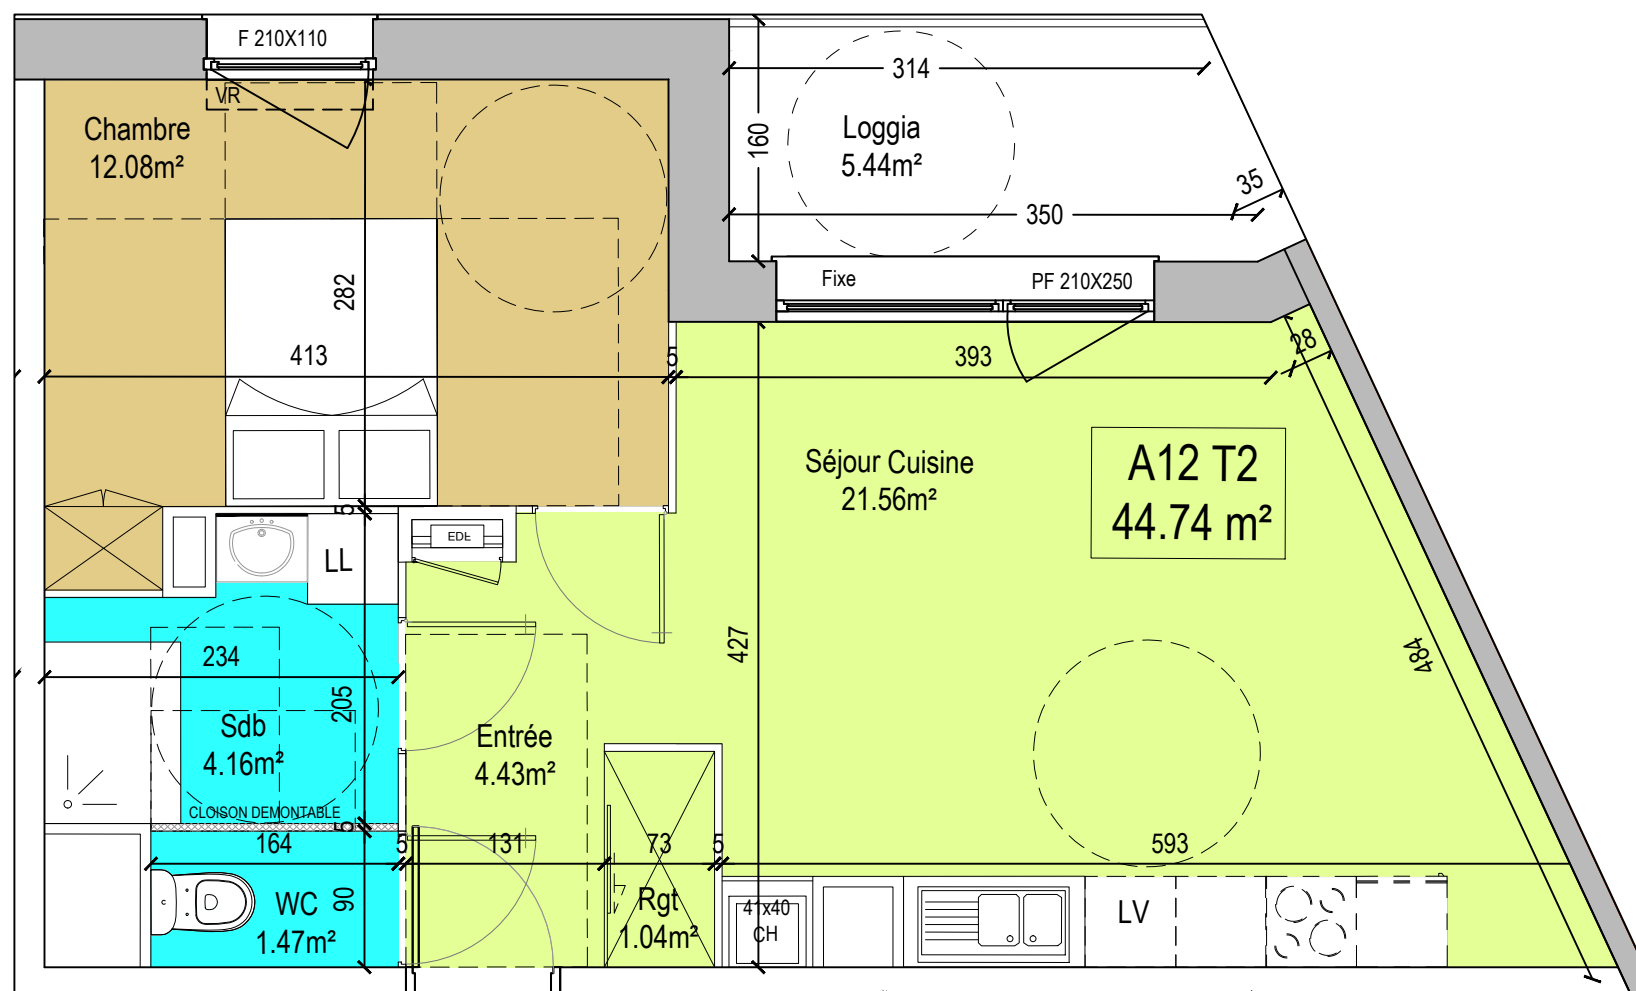

RÉSIDENCE
LA CRÉATIVE
TOURCOING

TOURCOING - LA CRÉATIVE

**SIGLA
NEUF**
GROUPE PASCAL BOULANGER

BATIMENT	LOT	ETAGE	TYPLOGIE
A	12	R+1	T2

TABLEAU DES SURFACES HABITABLES

T2 - A12	
HALL	4.43 m ²
SEJOUR+CUISINE	21.56 m ²
CHAMBRE 01	12.08 m ²
S.D.B	4.16 m ²
WC	1.47 m ²
RGT	1.04 m ²
TOTAL	44.74 m²

LOGGIA	5.44 m ²
--------	---------------------

LEGENDE			
	Volet roulant	PF	Porte fenêtre vitrée
	Soffite	OF/OB	Ouvrant française oscillo-battant
	Tableau électrique	CH 41x40	Chaudière
	Placard équipé	AV	Allège vitrée

ECHELLE GRAPHIQUE

Ce plan est établi sur la base du permis de construire. La mise au point technique de chantier peut engendrer des modifications mineures (dimensions, soffites, faux-plafonds,...)

13/05/2019