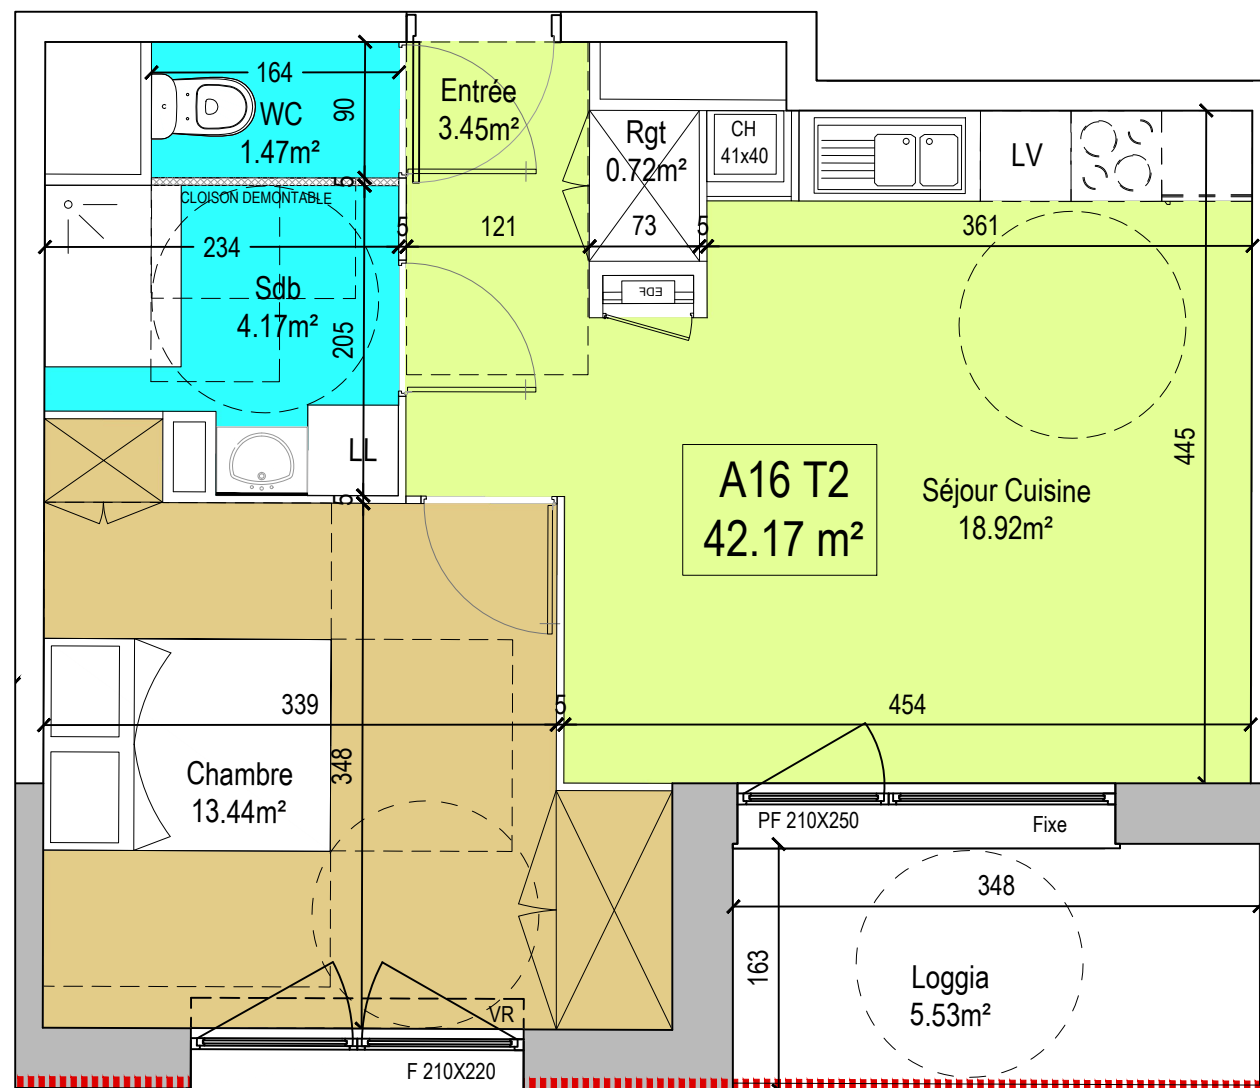

RÉSIDENCE
LA CRÉATIVE
TOURCOING

TOURCOING - LA CRÉATIVE

SIGLA NEUF
GROUPE PASCAL BOULANGER

BATIMENT	LOT	ETAGE	TYPLOGIE
A	16	R+1	T2

TABLEAU DES SURFACES HABITABLES

T2 - A16	
HALL	3.45 m ²
SEJOUR+CUISINE	18.92 m ²
CHAMBRE 01	13.44 m ²
S.D.B	4.17 m ²
WC	1.47 m ²
RGT	0.72 m ²
TOTAL	42.17 m²
LOGGIA	5.53 m ²

LEGENDE			
	Volet roulant	PF	Porte fenêtre vitrée
	Soffite	OF/OB	Ouvrant française oscillo-battant
	Tableau électrique	CH 41x40	Chaudière
	Placard équipé	AV	Allège vitrée

ECHELLE GRAPHIQUE

Ce plan est établi sur la base du permis de construire. La mise au point technique de chantier peut engendrer des modifications mineures (dimensions, soffites, faux-plafonds,...)